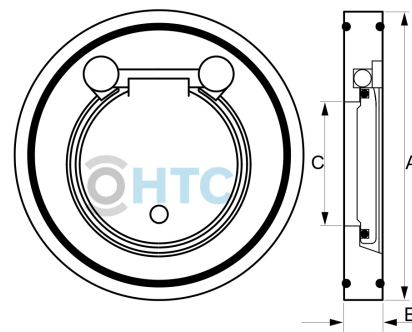

## PVC-U Rückschlagklappe ohne Feder

## AK0700

Alle Maßangaben in Millimeter, Gewichtsangaben in Gramm. Für die fotografische Darstellung verwenden wir eine Artikelgröße sowie Studiolicht. Die Abbildungen, technischen Daten, Maße und Ausführungen sind unverbindlich. Sie gelten nicht als zugesicherte Eigenschaften oder als Beschaffenheits- oder Haltbarkeitsgarantien. Wir behalten uns jederzeit Änderung ohne Ankündigung vor. Die Nutzmaße sind definiert bzw. verstärkt dargestellt bzw. ergeben sich aus der Artikelbezeichnung. Weitere Maße dienen ausschließlich der Darstellungsunterstützung. Bei Zweckentfremdung bitten wir dies zu beachten.

Artikel-Nr.	Variante	A	B	C	Rohr   Flansch	Preis
AK0700.000.063	63mm (DN 50)	109	20	<b>32</b>	<b>63</b>	23,41 €*
AK0700.000.075	75mm (DN 65)	130	19,5	<b>37</b>	<b>75</b>	23,83 €*
AK0700.000.090	90mm (DN 80)	144	20	<b>53</b>	<b>90</b>	26,16 €*
AK0700.000.110	110mm (DN 100)	164	22	<b>70</b>	<b>110</b>	32,03 €*
AK0700.000.125	125mm (DN 125)	170	24	<b>82</b>	<b>125</b>	46,48 €*
AK0700.000.160	160mm (DN 150)	219	25,5	<b>111</b>	<b>160</b>	50,82 €*
AK0700.000.200	200mm (DN 175)	248	27	<b>138</b>	<b>200</b>	69,35 €*
AK0986.000.250	250mm (DN 225)	337	40	<b>170</b>	<b>250</b>	76,65 €*
AK0986.000.280	280mm (DN 250)	330	40	<b>189</b>	<b>280</b>	88,84 €*
AK0986.000.315	315mm (DN 300)	380	50	<b>226</b>	<b>315</b>	133,28 €*