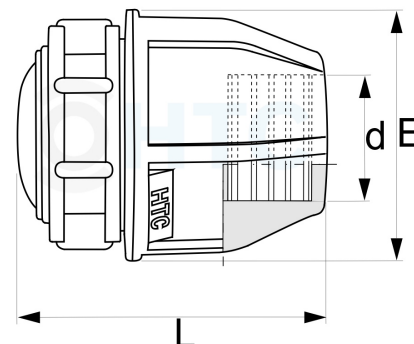

Endkappe Klemme

PZ0815

Alle Maßangaben in Millimeter, Gewichtsangaben in Gramm. Für die fotografische Darstellung verwenden wir eine Artikelgröße sowie Studiolicht. Die Abbildungen, technischen Daten, Maße und Ausführungen sind unverbindlich. Wir behalten uns jederzeit Änderung ohne Ankündigung vor. Die Nutzmaße sind definiert bzw. verstärkt dargestellt bzw. ergeben sich aus der Artikelbezeichnung. Weitere Maße dienen ausschließlich der Darstellungsunterstützung. Bei Zweckentfremdung bitten wir dies zu beachten.

Artikel-Nr.	Variante	d	E	L	Rohr A-Ø	Preis
PZ0815.000.020	20mm Stück	20	46	65	20	0,44 €* 0,44 €
PZ0815.000.020-10	20mm 10er Pack	20	46	65	20	3,52 €* 3,52 €
PZ0815.000.025	25mm Stück	25	55	71	25	0,62 €* 0,62 €
PZ0815.000.025-10	25mm 10er Pack	25	55	71	25	4,93 €* 4,93 €
PZ0815.000.032	32mm Stück	32	62	82	32	0,97 €* 0,97 €
PZ0815.000.032-10	32mm 10er Pack	32	62	82	32	7,74 €* 7,74 €
PZ0815.000.040	40mm Stück	40	79	97	40	1,50 €* 1,50 €
PZ0815.000.040-10	40mm 10er Pack	40	79	97	40	11,97 €* 11,97 €
PZ0815.000.050	50mm Stück	50	96	113	50	2,44 €* 2,44 €
PZ0815.000.050-10	50mm 10er Pack	50	96	113	50	19,54 €* 19,54 €
PZ0815.000.063	63mm Stück	63	113	142	63	3,70 €* 3,70 €
PZ0815.000.063-10	63mm 10er Pack	63	113	142	63	29,63 €* 29,63 €