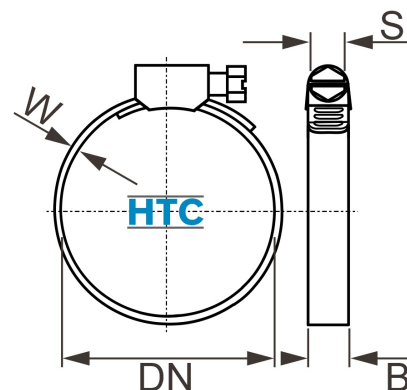

## Schlauchklemme 9mm W5 V4A salzwasserbeständig

**SZW509**

Alle Maßangaben in Millimeter, Gewichtsangaben in Gramm. Für die fotografische Darstellung verwenden wir eine Artikelgröße sowie Studiolicht. Die Abbildungen, technischen Daten, Maße und Ausführungen sind unverbindlich. Sie gelten nicht als zugesicherte Eigenschaften oder als Beschaffenheits- oder Haltbarkeitsgarantien. Wir behalten uns jederzeit Änderung ohne Ankündigung vor. Die Nutzmaße sind definiert bzw. verstärkt dargestellt bzw. ergeben sich aus der Artikelbezeichnung. Weitere Maße dienen ausschließlich der Darstellungsunterstützung. Bei Zweckentfremdung bitten wir dies zu beachten.

Artikel-Nr.	Variante	B	DN	S	W	Qualität	Preis
SZW509.008.012	8 - 12mm	9	<b>8 - 12</b>	7	0,6	W5	0,50 €*
SZW509.010.016	10 - 16mm	9	<b>10 - 16</b>	7	0,6	W5	0,50 €*
SZW509.012.020	12 - 20mm	9	<b>12 - 20</b>	7	0,6	W5	0,52 €*
SZW509.016.025	16 - 25mm	9	<b>16 - 25</b>	7	0,6	W5	0,53 €*
SZW509.020.032	20 - 32mm	9	<b>20 - 32</b>	7	0,6	W5	0,62 €*
SZW509.025.040	25 - 40mm	9	<b>25 - 40</b>	7	0,6	W5	0,67 €*
SZW509.032.050	32 - 50mm	9	<b>32 - 50</b>	7	0,6	W5	0,69 €*
SZW509.040.060	40 - 60mm	9	<b>40 - 60</b>	7	0,6	W5	0,72 €*
SZW509.050.070	50 - 70mm	9	<b>50 - 70</b>	7	0,6	W5	0,75 €*
SZW509.060.080	60 - 80mm	9	<b>60 - 80</b>	7	0,6	W5	0,79 €*
SZW509.070.090	70 - 90mm	9	<b>70 - 90</b>	7	0,6	W5	0,97 €*
SZW509.080.100	80 - 100mm	9	<b>80 - 100</b>	7	0,6	W5	1,01 €*
SZW509.090.110	90 - 110mm	9	<b>90 - 110</b>	7	0,6	W5	1,07 €*
SZW509.100.120	100 - 120mm	9	<b>100 - 120</b>	7	0,6	W5	1,15 €*