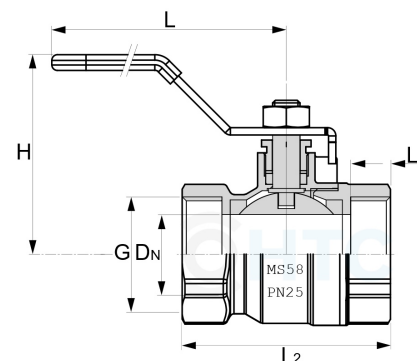

Messing Kugelhahn V2A Hebel 2fach Innengewinde

MA0017

Alle Maßangaben in Millimeter, Gewichtsangaben in Gramm. Für die fotografische Darstellung verwenden wir eine Artikelgröße sowie Studiolicht. Die Abbildungen, technischen Daten, Maße und Ausführungen sind unverbindlich. Wir behalten uns jederzeit Änderung ohne Ankündigung vor. Die Nutzmaße sind definiert bzw. verstärkt dargestellt bzw. ergeben sich aus der Artikelbezeichnung. Weitere Maße dienen ausschließlich der Darstellungsunterstützung. Bei Zweckentfremdung bitten wir dies zu beachten.

Artikel-Nr.	Variante	DN	G	H	L	L1	L2	Preis
MA0017.000.040	1 1/4"	30	1 1/4" (41,91mm)	69	76	14,5	72	15,02 €* 15,02 €
MA0017.000.063	2"	40	2" (59,81mm)	94	146	14,5	88	29,96 €* 29,96 €

* alle Preise netto exkl. gesetzliche MwSt.