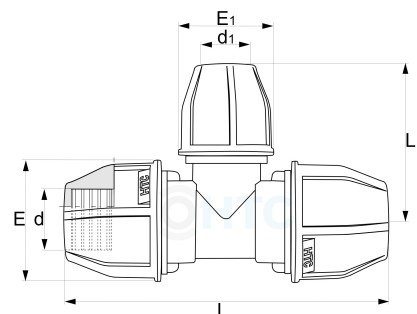

T-Stück 90° reduziert 3fach Klemme

PZ0503

Alle Maßangaben in Millimeter, Gewichtsangaben in Gramm. Für die fotografische Darstellung verwenden wir eine Artikelgröße sowie Studiolicht. Die Abbildungen, technischen Daten, Maße und Ausführungen sind unverbindlich. Sie gelten nicht als zugesicherte Eigenschaften oder als Beschaffenheits- oder Haltbarkeitsgarantien. Wir behalten uns jederzeit Änderung ohne Ankündigung vor. Die Nutzmaße sind definiert bzw. verstärkt dargestellt bzw. ergeben sich aus der Artikelbezeichnung. Weitere Maße dienen ausschließlich der Darstellungsunterstützung. Bei Zweckentfremdung bitten wir dies zu beachten.

Artikel-Nr.	Variante	d	d1	E	E1	L	L1	Rohr A-Ø	Hersteller	Preis
PZ0503.025.020	25 x 20mm	25	20	55	46	149	70	25 x 20	 HTC	1,69 €* [*]
PZ0503.032.020	32 x 20mm	32	20	62	45	173	77	32 x 20	 HTC	1,80 €* [*]
PZ0503.032.025	32 x 25mm	32	25	62	55	175	77	32 x 25	 HTC	1,88 €* [*]
PZ0503.040.025	40 x 25mm	40	25	78	55	202	84	40 x 25	 HTC	3,14 €* [*]
PZ0503.040.032	40 x 32mm	40	32	77	64	202	133	40 x 32	 HTC	3,19 €* [*]
PZ0503.050.025	50 x 25mm	50	25	94	55	263	109	50 x 25	 HTC	6,46 €* [*]
PZ0503.050.032	50 x 32mm	50	32	94	64	263	106	50 x 32	 HTC	6,78 €* [*]
PZ0503.050.040	50 x 40mm	50	40	94	77	244	165	50 x 40	 HTC	5,95 €* [*]
PZ0503.063.025	63 x 25mm	63	25	113	55	324	106	63 x 25	 HTC	10,59 €* [*]
PZ0503.063.032	63 x 32mm	63	32	113	64	324	114	63 x 32	 HTC	10,75 €* [*]
PZ0503.063.040	63 x 40mm	63	40	113	78	324	118	63 x 40	 HTC	11,42 €* [*]
PZ0503.063.050	63 x 50mm	63	50	110	86	265	121	63 x 50	 HTC	9,66 €* [*]