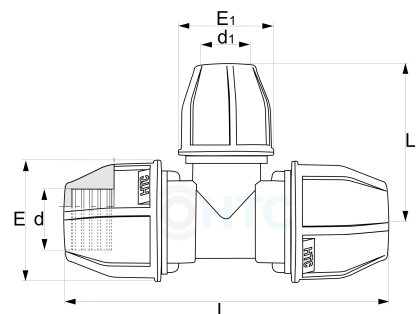

T-Stück 90° reduziert 3fach Klemme

PZ0503

Alle Maßangaben in Millimeter, Gewichtsangaben in Gramm. Für die fotografische Darstellung verwenden wir eine Artikelgröße sowie Studiolicht. Die Abbildungen, technischen Daten, Maße und Ausführungen sind unverbindlich. Wir behalten uns jederzeit Änderung ohne Ankündigung vor. Die Nutzmaße sind definiert bzw. verstärkt dargestellt bzw. ergeben sich aus der Artikelbezeichnung. Weitere Maße dienen ausschließlich der Darstellungsunterstützung. Bei Zweckentfremdung bitten wir dies zu beachten.

Artikel-Nr.	Variante	d	d1	E	E1	L	L1	Rohr A-Ø	Preis
PZ0503.025.020	25 x 20mm Stück	25	20	55	46	149	70	25 x 20	1,24 €* 0,10 kg
PZ0503.032.020	32 x 20mm Stück	32	20	62	45	173	77	32 x 20	1,75 €* 0,14 kg
PZ0503.032.025	32 x 25mm Stück	32	25	62	55	175	77	32 x 25	1,92 €* 0,15 kg
PZ0503.040.025	40 x 25mm Stück	40	25	78	55	202	84	40 x 25	3,04 €* 0,24 kg
PZ0503.040.032	40 x 32mm Stück	40	32	77	64	202	133	40 x 32	3,15 €* 0,25 kg
PZ0503.050.025	50 x 25mm Stück	50	25	94	55	263	109	50 x 25	6,46 €* 0,51 kg
PZ0503.050.032	50 x 32mm Stück	50	32	94	64	263	106	50 x 32	6,78 €* 0,53 kg
PZ0503.050.040	50 x 40mm Stück	50	40	94	77	244	165	50 x 40	5,82 €* 0,46 kg
PZ0503.063.025	63 x 25mm Stück	63	25	113	55	324	106	63 x 25	10,59 €* 0,84 kg
PZ0503.063.032	63 x 32mm Stück	63	32	113	64	324	114	63 x 32	10,75 €* 0,85 kg
PZ0503.063.040	63 x 40mm Stück	63	40	113	78	324	118	63 x 40	11,42 €* 0,91 kg
PZ0503.063.050	63 x 50mm Stück	63	50	110	86	265	121	63 x 50	9,46 €* 0,75 kg