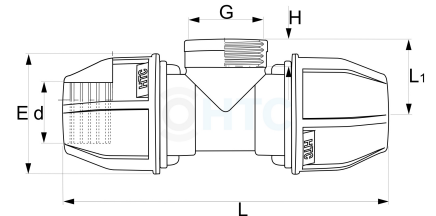

T-Stück 90° Klemme x Innengewinde

PZ0504

Alle Maßangaben in Millimeter, Gewichtsangaben in Gramm. Für die fotografische Darstellung verwenden wir eine Artikelgröße sowie Studioliicht. Die Abbildungen, technischen Daten, Maße und Ausführungen sind unverbindlich. Sie gelten nicht als zugesicherte Eigenschaften oder als Beschaffenheits- oder Haltbarkeitsgarantien. Wir behalten uns jederzeit Änderung ohne Ankündigung vor. Die Nutzmaße sind definiert bzw. verstärkt dargestellt bzw. ergeben sich aus der Artikelbezeichnung. Weitere Maße dienen ausschließlich der Darstellungsunterstützung. Bei Zweckentfremdung bitten wir dies zu beachten.

Artikel-Nr.	Variante	d	E	G	H	L	L1	Rohr A-Ø	Hersteller	Preis
PZ0504.020.020	20mm x 1/2"	20	46	1/2" (20,96mm)	14	134	38	20		0,81 €
PZ0504.020.025	20mm x 3/4"	20	46	3/4" (26,44mm)	19	130	42	20		0,86 €
PZ0504.025.020	25mm x 1/2"	25	55	1/2" (20,96mm)	14	143	41	25		1,21 €

PZ0504.025.025	25mm x 3/4"	25	55	3/4" (26,44mm)	18	139	47	25		1,24 €
PZ0504.025.032	25mm x 1"	25	55	1" (33,25mm)	20	160	38,5	25		1,34 €
PZ0504.032.020	32mm x 1/2"	32	64	1/2" (20,96mm)	16,5	180	39	32		1,89 €
PZ0504.032.025	32mm x 3/4"	32	62	3/4" (26,44mm)	14	157	52	32		1,81 €
PZ0504.032.032	32mm x 1"	32	63	1" (33,25mm)	19	182	59	32		1,81 €
PZ0504.032.040	32mm x 1 1/4"	32	64	1 1/4" (41,91mm)	21,5	183	45	32		2,08 €

PZ0504.040.032	40mm x 1"	40	78	1" (33,25mm)	20	214	44	40		3,46 €
PZ0504.040.040	40mm x 1 1/4"	40	79	1 1/4" (41,91mm)	15	224	50	40		3,12 €
PZ0504.040.050	40mm x 1 1/2"	40	78	1 1/2" (47,81mm)	23	214	49	40		4,29 €
PZ0504.050.020	50mm x 1/2"	50	94	1/2" (20,96mm)	17	248	50	50		6,18 €
PZ0504.050.040	50mm x 1 1/4"	50	94	1 1/4" (41,91mm)	23	248	54	50		6,30 €
PZ0504.050.050	50mm x 1 1/2"	50	94	1 1/2" (47,81mm)	23	249	60	50		4,97 €