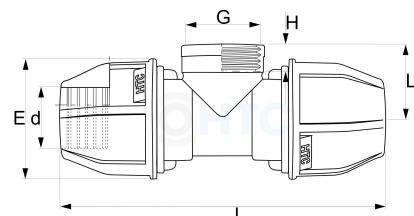

T-Stück 90° Klemme x Innengewinde

PZ0504

Alle Maßangaben in Millimeter, Gewichtsangaben in Gramm. Für die fotografische Darstellung verwenden wir eine Artikelgröße sowie Studioliicht. Die Abbildungen, technischen Daten, Maße und Ausführungen sind unverbindlich. Wir behalten uns jederzeit Änderung ohne Ankündigung vor. Die Nutzmaße sind definiert bzw. verstärkt dargestellt bzw. ergeben sich aus der Artikelbezeichnung. Weitere Maße dienen ausschließlich der Darstellungsunterstützung. Bei Zweckentfremdung bitten wir dies zu beachten.

Artikel-Nr.	Variante	d	E	G	H	L	L1	Rohr A-Ø	Hersteller	Preis
PZ0504.020.020	20mm x 1/2"	20	46	1/2" (20,96mm)	14	134	38	20		0,87 €* 0,87 €
PZ0504.020.025	20mm x 3/4"	20	46	3/4" (26,44mm)	19	130	42	20		0,92 €* 0,92 €
PZ0504.025.020	25mm x 1/2"	25	55	1/2" (20,96mm)	14	143	41	25		1,29 €* 1,29 €
PZ0504.025.025	25mm x 3/4"	25	53,5	3/4" (26,44mm)	28	154	56	25		1,32 €* 1,32 €
PZ0504.025.032	25mm x 1"	25	55	1" (33,25mm)	20	160	38,5	25		1,34 €* 1,34 €
PZ0504.032.020	32mm x 1/2"	32	64	1/2" (20,96mm)	16,5	180	39	32		1,89 €* 1,89 €
PZ0504.032.025	32mm x 3/4"	32	62	3/4" (26,44mm)	14	157	52	32		1,93 €* 1,93 €
PZ0504.032.032	32mm x 1"	32	63	1" (33,25mm)	19	182	59	32		1,92 €* 1,92 €
PZ0504.032.040	32mm x 1 1/4"	32	64	1 1/4" (41,91mm)	21,5	183	45	32		2,08 €* 2,08 €
PZ0504.040.032	40mm x 1"	40	78	1" (33,25mm)	20	214	44	40		3,46 €* 3,46 €
PZ0504.040.040	40mm x 1 1/4"	40	79	1 1/4" (41,91mm)	15	224	50	40		3,33 €* 3,33 €
PZ0504.040.050	40mm x 1 1/2"	40	78	1 1/2" (47,81mm)	23	214	49	40		4,29 €* 4,29 €