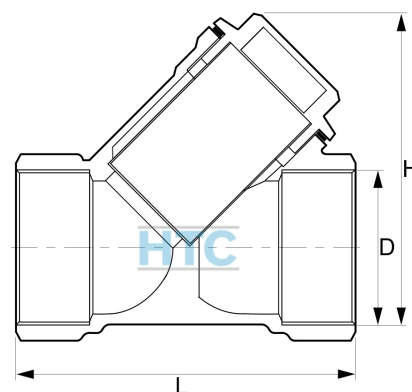

## Y-Schmutzfänger mit Edelstahlsieb 2fach Innengewinde

**MA0015**

Alle Maßangaben in Millimeter, Gewichtsangaben in Gramm. Für die fotografische Darstellung verwenden wir eine Artikelgröße sowie Studiolicht. Die Abbildungen, technischen Daten, Maße und Ausführungen sind unverbindlich. Sie gelten nicht als zugesicherte Eigenschaften oder als Beschaffenheits- oder Haltbarkeitsgarantien. Wir behalten uns jederzeit Änderung ohne Ankündigung vor. Die Nutzmaße sind definiert bzw. verstärkt dargestellt bzw. ergeben sich aus der Artikelbezeichnung. Weitere Maße dienen ausschließlich der Darstellungsunterstützung. Bei Zweckentfremdung bitten wir dies zu beachten.