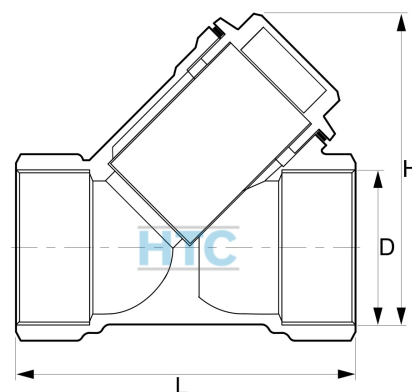

Y-Schmutzfänger mit Edelstahlsieb 2fach Innengewinde

MA0015

Alle Maßangaben in Millimeter, Gewichtsangaben in Gramm. Für die fotografische Darstellung verwenden wir eine Artikelgröße sowie Studiolicht. Die Abbildungen, technischen Daten, Maße und Ausführungen sind unverbindlich. Wir behalten uns jederzeit Änderung ohne Ankündigung vor. Die Nutzmaße sind definiert bzw. verstärkt dargestellt bzw. ergeben sich aus der Artikelbezeichnung. Weitere Maße dienen ausschließlich der Darstellungsunterstützung. Bei Zweckentfremdung bitten wir dies zu beachten.

Artikel-Nr.	Variante	D	G	H	L	Preis
MA0015.000.020	1/2"	16	1/2" (20,96mm)	40	56	3,64 €* [*]
MA0015.000.025	3/4"	20	3/4" (26,44mm)	46	66	5,49 €* [*]
MA0015.000.032	1"	24	1" (33,25mm)	52	74	8,84 €* [*]
MA0015.000.040	1 1/4"	36	1 1/4" (41,91mm)	65	96	15,58 €* [*]
MA0015.000.050	1 1/2"	42	1 1/2" (47,81mm)	72	104	20,40 €* [*]
MA0015.000.063	2"	52	2" (59,61mm)	91	125	33,68 €* [*]