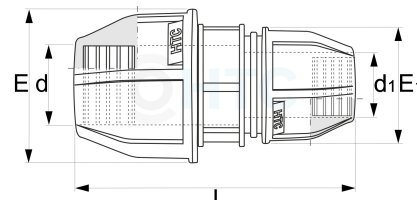

PP Reduziermuffe 2fach Klemme

PZ0202

Alle Maßangaben in Millimeter, Gewichtsangaben in Gramm. Für die fotografische Darstellung verwenden wir eine Artikelgröße sowie Studiolicht. Die Abbildungen, technischen Daten, Maße und Ausführungen sind unverbindlich. Wir behalten uns jederzeit Änderung ohne Ankündigung vor. Die Nutzmaße sind definiert bzw. verstärkt dargestellt bzw. ergeben sich aus der Artikelbezeichnung. Weitere Maße dienen ausschließlich der Darstellungsunterstützung. Bei Zweckentfremdung bitten wir dies zu beachten.

Artikel-Nr.	Variante	d	d1	E	E1	L	Rohr A-Ø	Preis
PZ0202.025.020	25 x 20mm Stück	25	20	56	46	122	25 x 20	0,97 €*
PZ0202.032.020	32 x 20mm Stück	32	20	62	45	130	32 x 20	1,23 €*
PZ0202.032.025	32 x 25mm Stück	32	25	62	55	137	32 x 25	1,45 €*
PZ0202.040.020	40 x 20mm Stück	40	20	78	46	128	40 x 20	1,80 €*
PZ0202.040.025	40 x 25mm Stück	40	25	78	54	140	40 x 25	1,85 €*
PZ0202.040.032	40 x 32mm Stück	40	32	78	62	160	40 x 32	1,94 €*
PZ0202.050.025	50 x 25mm Stück	50	25	94	54	155	50 x 25	1,99 €*
PZ0202.050.032	50 x 32mm Stück	50	32	96	62	177	50 x 32	2,97 €*
PZ0202.050.040	50 x 40mm Stück	50	40	96	79	178	50 x 40	3,46 €*
PZ0202.063.025	63 x 25mm Stück	63	25	113	55	189	63 x 25	5,04 €*
PZ0202.063.032	63 x 32mm Stück	63	32	113	64	194	63 x 32	5,33 €*
PZ0202.063.040	63 x 40mm Stück	63	40	113	78	196	63 x 40	5,91 €*
PZ0202.063.050	63 x 50mm Stück	63	50	113	96	230	63 x 50	5,90 €*