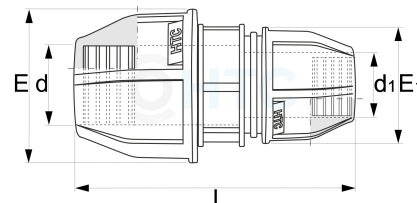

PP Reduziermuffe 2fach Klemme

PZ0202

Alle Maßangaben in Millimeter, Gewichtsangaben in Gramm. Für die fotografische Darstellung verwenden wir eine Artikelgröße sowie Studiolicht. Die Abbildungen, technischen Daten, Maße und Ausführungen sind unverbindlich. Sie gelten nicht als zugesicherte Eigenschaften oder als Beschaffenheits- oder Haltbarkeitsgarantien. Wir behalten uns jederzeit Änderung ohne Ankündigung vor. Die Nutzmaße sind definiert bzw. verstärkt dargestellt bzw. ergeben sich aus der Artikelbezeichnung. Weitere Maße dienen ausschließlich der Darstellungsunterstützung. Bei Zweckentfremdung bitten wir dies zu beachten.

Artikel-Nr.	Variante	d	d1	E	E1	L	Rohr A-Ø	Preis
PZ0202.025.020	25 x 20mm	25	20	56	46	122	25 x 20	0,82 €* 0,82 €
PZ0202.032.020	32 x 20mm	32	20	62	45	130	32 x 20	1,05 €* 1,05 €
PZ0202.032.025	32 x 25mm	32	25	62	55	137	32 x 25	1,22 €* 1,22 €
PZ0202.040.020	40 x 20mm	40	20	78	46	128	40 x 20	1,94 €* 1,94 €
PZ0202.040.025	40 x 25mm	40	25	78	54	140	40 x 25	1,96 €* 1,96 €
PZ0202.040.032	40 x 32mm	40	32	78	62	160	40 x 32	2,00 €* 2,00 €
PZ0202.050.025	50 x 25mm	50	25	94	54	155	50 x 25	3,30 €* 3,30 €
PZ0202.050.032	50 x 32mm	50	32	96	62	177	50 x 32	3,36 €* 3,36 €
PZ0202.050.040	50 x 40mm	50	40	96	79	178	50 x 40	3,43 €* 3,43 €
PZ0202.063.025	63 x 25mm	63	25	113	55	189	63 x 25	4,62 €* 4,62 €
PZ0202.063.032	63 x 32mm	63	32	113	64	194	63 x 32	4,86 €* 4,86 €
PZ0202.063.040	63 x 40mm	63	40	113	78	196	63 x 40	5,40 €* 5,40 €
PZ0202.063.050	63 x 50mm	63	50	113	96	230	63 x 50	5,45 €* 5,45 €