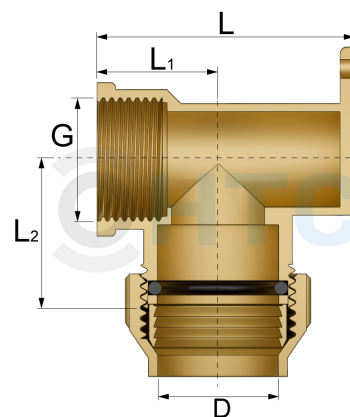

Messing Wandscheibe Wandwinkel 90° für PE-Rohr Klemme x Innengewinde

MP0304

Alle Maßangaben in Millimeter, Gewichtsangaben in Gramm. Für die fotografische Darstellung verwenden wir eine Artikelgröße sowie Studioliicht. Die Abbildungen, technischen Daten, Maße und Ausführungen sind unverbindlich. Wir behalten uns jederzeit Änderung ohne Ankündigung vor. Die Nutzmaße sind definiert bzw. verstärkt dargestellt bzw. ergeben sich aus der Artikelbezeichnung. Weitere Maße dienen ausschließlich der Darstellungsunterstützung. Bei Zweckentfremdung bitten wir dies zu beachten.