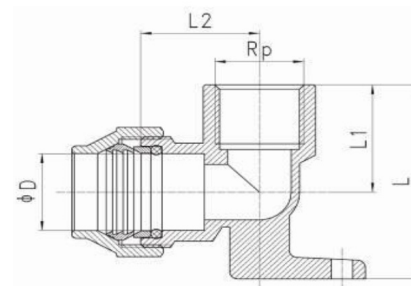

Messing Wandscheibe Wandwinkel 90° für PE-Rohr Klemme x Innengewinde

MP0304

Alle Maßangaben in Millimeter, Gewichtsangaben in Gramm. Für die fotografische Darstellung verwenden wir eine Artikelgröße sowie Studiolicht. Die Abbildungen, technischen Daten, Maße und Ausführungen sind unverbindlich. Wir behalten uns jederzeit Änderung ohne Ankündigung vor. Die Nutzmaße sind definiert bzw. verstärkt dargestellt bzw. ergeben sich aus der Artikelbezeichnung. Weitere Maße dienen ausschließlich der Darstellungsunterstützung. Bei Zweckentfremdung bitten wir dies zu beachten.

Artikel-Nr.	Variante	D	L	L1	L2	Rp	Rohr A-Ø	Preis
MP0304.020.020	20mm x 1/2"	20,7	52,5	29	28	1/2" (20,96mm)	20	5,14 €* 1,03 €
MP0304.025.025	25mm x 3/4"	25,8	64,5	36,5	34	3/4" (26,44mm)	25	7,17 €* 1,43 €
MP0304.032.032	32mm x 1"	33	63	33	39	1" (33,25mm)	32	10,77 €* 2,15 €