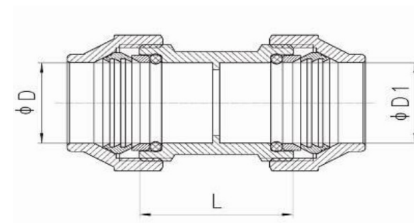

Messing Kupplung Muffe für PE-Rohr 2fach Klemme

MP0101

Alle Maßangaben in Millimeter, Gewichtsangaben in Gramm. Für die fotografische Darstellung verwenden wir eine Artikelgröße sowie Studiolicht. Die Abbildungen, technischen Daten, Maße und Ausführungen sind unverbindlich. Wir behalten uns jederzeit Änderung ohne Ankündigung vor. Die Nutzmaße sind definiert bzw. verstärkt dargestellt bzw. ergeben sich aus der Artikelbezeichnung. Weitere Maße dienen ausschließlich der Darstellungsunterstützung. Bei Zweckentfremdung bitten wir dies zu beachten.

Artikel-Nr.	Variante	D	D1	L	Rohr A-Ø	Preis
MP0101.000.020	2fach 20mm	20,7	20,7	34,5	20	3,97 €* [*]
MP0101.000.025	2fach 25mm	25,8	25,8	40	25	5,97 €* [*]
MP0101.000.032	2fach 32mm	33	33	48	32	8,51 €* [*]
MP0101.000.040	2fach 40mm	41,5	41,5	55,5	40	15,65 €* [*]
MP0101.000.050	2fach 50mm	51	51	64	50	22,15 €* [*]
MP0101.000.063	2fach 63mm	64	64	72	63	36,23 €* [*]