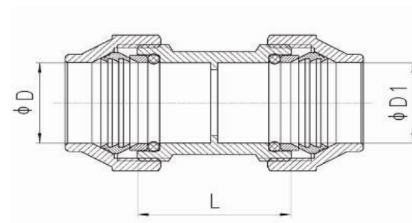

Messing Kupplung Muffe für PE-Rohr 2fach Klemme

MP0101

Alle Maßangaben in Millimeter, Gewichtsangaben in Gramm. Für die fotografische Darstellung verwenden wir eine Artikelgröße sowie Studiolicht. Die Abbildungen, technischen Daten, Maße und Ausführungen sind unverbindlich. Wir behalten uns jederzeit Änderung ohne Ankündigung vor. Die Nutzmaße sind definiert bzw. verstärkt dargestellt bzw. ergeben sich aus der Artikelbezeichnung. Weitere Maße dienen ausschließlich der Darstellungsunterstützung. Bei Zweckentfremdung bitten wir dies zu beachten.

Artikel-Nr.	Variante	D	D1	L	Rohr A-Ø	Preis
MP0101.000.020	2fach 20mm	20,7	20,7	34,5	20	3,97 €* [*]
MP0101.000.025	2fach 25mm	25,8	25,8	40	25	5,97 €* [*]
MP0101.000.032	2fach 32mm	33	33	48	32	8,51 €* [*]
MP0101.000.040	2fach 40mm	41,5	41,5	55,5	40	15,65 €* [*]
MP0101.000.050	2fach 50mm	51	51	64	50	22,15 €* [*]
MP0101.000.063	2fach 63mm	64	64	72	63	36,23 €* [*]