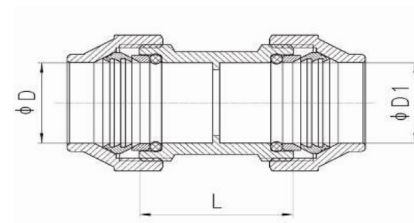

Messing Kupplung Muffe für PE-Rohr 2fach Klemme

MP0101

Alle Maßangaben in Millimeter, Gewichtsangaben in Gramm. Für die fotografische Darstellung verwenden wir eine Artikelgröße sowie Studioliicht. Die Abbildungen, technischen Daten, Maße und Ausführungen sind unverbindlich. Sie gelten nicht als zugesicherte Eigenschaften oder als Beschaffenheits- oder Haltbarkeitsgarantien. Wir behalten uns jederzeit Änderung ohne Ankündigung vor. Die Nutzmaße sind definiert bzw. verstärkt dargestellt bzw. ergeben sich aus der Artikelbezeichnung. Weitere Maße dienen ausschließlich der Darstellungsunterstützung. Bei Zweckentfremdung bitten wir dies zu beachten.

Artikel-Nr.	Variante	D	D1	L	Rohr A-Ø	Preis
MP0101.000.020	2fach 20mm	20,7	20,7	34,5	20	4,19 €* [*]
MP0101.000.025	2fach 25mm	25,8	25,8	40	25	6,55 €* [*]
MP0101.000.032	2fach 32mm	33	33	48	32	8,73 €* [*]
MP0101.000.040	2fach 40mm	41,5	41,5	55,5	40	14,31 €* [*]
MP0101.000.050	2fach 50mm	51	51	64	50	21,09 €* [*]
MP0101.000.063	2fach 63mm	64	64	72	63	34,78 €* [*]