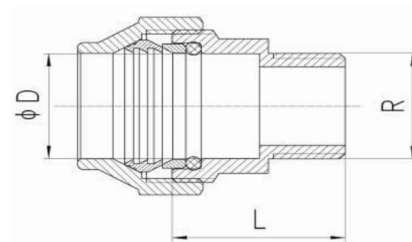

Messing Übergangsnippel für PE-Rohr Klemme x Aussengewinde

MP0104

Alle Maßangaben in Millimeter, Gewichtsangaben in Gramm. Für die fotografische Darstellung verwenden wir eine Artikelgröße sowie Studioliicht. Die Abbildungen, technischen Daten, Maße und Ausführungen sind unverbindlich. Wir behalten uns jederzeit Änderung ohne Ankündigung vor. Die Nutzmaße sind definiert bzw. verstärkt dargestellt bzw. ergeben sich aus der Artikelbezeichnung. Weitere Maße dienen ausschließlich der Darstellungsunterstützung. Bei Zweckentfremdung bitten wir dies zu beachten.

Artikel-Nr.	Variante	D	L	R	Rohr A-Ø	Preis
MP0104.020.020	20mm x 1/2" Stück	20	22,5	1/2" (20,96mm)	20	2,10 €*
MP0104.020.020-10	20mm x 1/2" 10er Pack	20	22,5	1/2" (20,96mm)	20	16,82 €*
MP0104.025.025	25mm x 3/4" Stück	25	26,5	3/4" (26,44mm)	25	3,29 €*
MP0104.025.025-10	25mm x 3/4" 10er Pack	25	26,5	3/4" (26,44mm)	25	26,35 €*
MP0104.032.032	32mm x 1" Stück	32	33	1" (33,25mm)	32	4,97 €*
MP0104.032.032-10	32mm x 1" 10er Pack	32	33	1" (33,25mm)	32	39,77 €*
MP0104.040.040	40mm x 1 1/4" Stück	40	38	1 1/4" (41,91mm)	40	7,77 €*
MP0104.040.040-10	40mm x 1 1/4" 10er Pack	40	38	1 1/4" (41,91mm)	40	62,14 €*
MP0104.050.050	50mm x 1 1/2" Stück	50	43	1 1/2" (47,81mm)	50	12,46 €*
MP0104.050.050-10	50mm x 1 1/2" 10er Pack	50	43	1 1/2" (47,81mm)	50	99,67 €*
MP0104.063.063	63mm x 2" Stück	63	59	2" (59,61mm)	63	21,16 €*
MP0104.063.063-10	63mm x 2" 10er Pack	63	59	2" (59,61mm)	63	169,28 €*