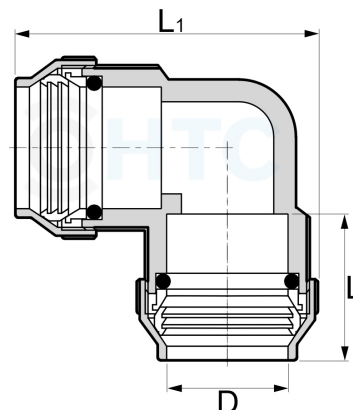

## Messing Winkel 90° für PE-Rohr 2fach Klemme

## MP0403

Alle Maßangaben in Millimeter, Gewichtsangaben in Gramm. Für die fotografische Darstellung verwenden wir eine Artikelgröße sowie Studiolicht. Die Abbildungen, technischen Daten, Maße und Ausführungen sind unverbindlich. Wir behalten uns jederzeit Änderung ohne Ankündigung vor. Die Nutzmaße sind definiert bzw. verstärkt dargestellt bzw. ergeben sich aus der Artikelbezeichnung. Weitere Maße dienen ausschließlich der Darstellungsunterstützung. Bei Zweckentfremdung bitten wir dies zu beachten.

Artikel-Nr.	Variante	D	L	L1	Preis
MP0403.000.020	20mm	<b>20</b>	24	55	4,45 €*
MP0403.000.025	25mm	<b>25</b>	31	66	6,12 €*
MP0403.000.032	32mm	<b>32</b>	34	77,5	10,31 €*
MP0403.000.040	40mm	<b>40</b>	50,5	103	17,45 €*
MP0403.000.050	50mm	<b>50</b>	48	112	27,49 €*
MP0403.000.063	63mm	<b>63</b>			43,81 €*