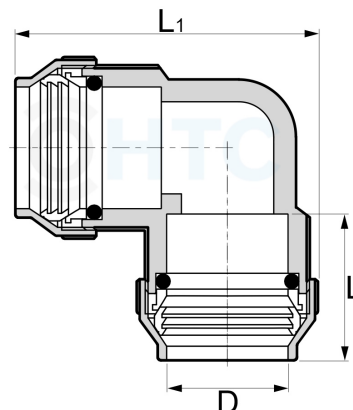

Messing Winkel 90° für PE-Rohr 2fach Klemme

MP0403

Alle Maßangaben in Millimeter, Gewichtsangaben in Gramm. Für die fotografische Darstellung verwenden wir eine Artikelgröße sowie Studiolicht. Die Abbildungen, technischen Daten, Maße und Ausführungen sind unverbindlich. Sie gelten nicht als zugesicherte Eigenschaften oder als Beschaffenheits- oder Haltbarkeitsgarantien. Wir behalten uns jederzeit Änderung ohne Ankündigung vor. Die Nutzmaße sind definiert bzw. verstärkt dargestellt bzw. ergeben sich aus der Artikelbezeichnung. Weitere Maße dienen ausschließlich der Darstellungsunterstützung. Bei Zweckentfremdung bitten wir dies zu beachten.

Artikel-Nr.	Variante	D	L	L1	Preis
MP0403.000.020	20mm	20	24	55	4,64 €* 4,64 €
MP0403.000.025	25mm	25	30	66	7,15 €* 7,15 €
MP0403.000.032	32mm	32	34	77,5	11,12 €* 11,12 €
MP0403.000.040	40mm	40	50,5	103	18,63 €* 18,63 €
MP0403.000.050	50mm	50	54,5	120	27,66 €* 27,66 €
MP0403.000.063	63mm	63			44,01 €* 44,01 €