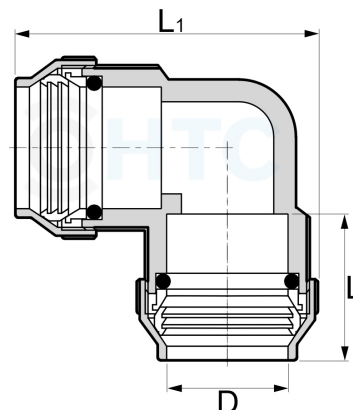

## Messing Winkel 90° für PE-Rohr 2fach Klemme

## MP0403

Alle Maßangaben in Millimeter, Gewichtsangaben in Gramm. Für die fotografische Darstellung verwenden wir eine Artikelgröße sowie Studioliicht. Die Abbildungen, technischen Daten, Maße und Ausführungen sind unverbindlich. Wir behalten uns jederzeit Änderung ohne Ankündigung vor. Die Nutzmaße sind definiert bzw. verstärkt dargestellt bzw. ergeben sich aus der Artikelbezeichnung. Weitere Maße dienen ausschließlich der Darstellungsunterstützung. Bei Zweckentfremdung bitten wir dies zu beachten.

Artikel-Nr.	Variante	D	L	L1	Rohr A-Ø	Preis
MP0403.000.020	20mm <b>Stück</b>	<b>20</b>	24	55	<b>20</b>	4,45 €* 35,62 €* 6,12 €* 48,94 €* 10,31 €* 82,49 €* 17,45 €* 139,61 €* 27,49 €* 219,89 €* 43,81 €* 350,49 €*
MP0403.000.020-10	20mm <b>10er Pack</b>	<b>20</b>	24	55	<b>20</b>	
MP0403.000.025	25mm <b>Stück</b>	<b>25</b>	31	66	<b>25</b>	
MP0403.000.025-10	25mm <b>10er Pack</b>	<b>25</b>	31	66	<b>25</b>	
MP0403.000.032	32mm <b>Stück</b>	<b>32</b>	34	77,5	<b>32</b>	
MP0403.000.032-10	32mm <b>10er Pack</b>	<b>32</b>	34	77,5	<b>32</b>	
MP0403.000.040	40mm <b>Stück</b>	<b>40</b>	50,5	103	<b>40</b>	
MP0403.000.040-10	40mm <b>10er Pack</b>	<b>40</b>	50,5	103	<b>40</b>	
MP0403.000.050	50mm <b>Stück</b>	<b>50</b>	48	112	<b>50</b>	
MP0403.000.050-10	50mm <b>10er Pack</b>	<b>50</b>	48	112	<b>50</b>	
MP0403.000.063	63mm <b>Stück</b>	<b>63</b>			<b>63</b>	
MP0403.000.063-10	63mm <b>10er Pack</b>	<b>63</b>			<b>63</b>	