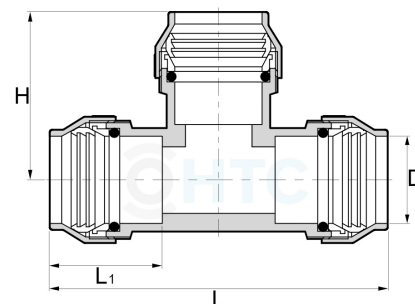

Messing T-Stück 90° für PE-Rohr 3fach Klemme

MP0502

Alle Maßangaben in Millimeter, Gewichtsangaben in Gramm. Für die fotografische Darstellung verwenden wir eine Artikelgröße sowie Studiolicht. Die Abbildungen, technischen Daten, Maße und Ausführungen sind unverbindlich. Sie gelten nicht als zugesicherte Eigenschaften oder als Beschaffenheits- oder Haltbarkeitsgarantien. Wir behalten uns jederzeit Änderung ohne Ankündigung vor. Die Nutzmaße sind definiert bzw. verstärkt dargestellt bzw. ergeben sich aus der Artikelbezeichnung. Weitere Maße dienen ausschließlich der Darstellungsunterstützung. Bei Zweckentfremdung bitten wir dies zu beachten.

Artikel-Nr.	Variante	D	H	L	L1	Rohr A-Ø	Preis
MP0502.000.020	20 x 20 x 20mm	20	39	78,5	26	20	6,81 €* [*]
MP0502.000.025	25 x 25 x 25mm	25	42	85,5	28	25	10,28 €* [*]
MP0502.000.032	32 x 32 x 32mm	32	53	104	36	32	15,67 €* [*]
MP0502.000.040	40 x 40 x 40mm	40	73	137	49	40	25,16 €* [*]
MP0502.000.050	50 x 50 x 50mm	50	85	159	56	50	38,61 €* [*]
MP0502.000.063	63 x 63 x 63mm	63	100	189	66	63	62,73 €* [*]