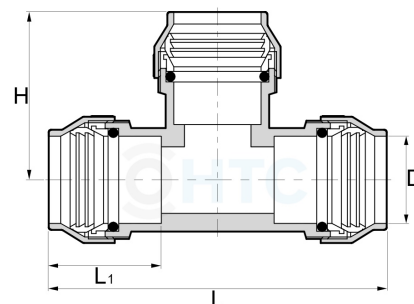

Messing T-Stück 90° für PE-Rohr 3fach Klemme

MP0502

Alle Maßangaben in Millimeter, Gewichtsangaben in Gramm. Für die fotografische Darstellung verwenden wir eine Artikelgröße sowie Studiolicht. Die Abbildungen, technischen Daten, Maße und Ausführungen sind unverbindlich. Wir behalten uns jederzeit Änderung ohne Ankündigung vor. Die Nutzmaße sind definiert bzw. verstärkt dargestellt bzw. ergeben sich aus der Artikelbezeichnung. Weitere Maße dienen ausschließlich der Darstellungsunterstützung. Bei Zweckentfremdung bitten wir dies zu beachten.

Artikel-Nr.	Variante	D	H	L	L1	Rohr A-Ø	Preis
MP0502.000.020	20 x 20 x 20mm	20	39	78,5	26	20	6,54 €* 1,10 €
MP0502.000.025	25 x 25 x 25mm	25	42	85,5	28	25	9,86 €* 1,10 €
MP0502.000.032	32 x 32 x 32mm	32	53	104	36	32	14,63 €* 1,10 €
MP0502.000.040	40 x 40 x 40mm	40	73	137	49	40	25,12 €* 1,10 €
MP0502.000.050	50 x 50 x 50mm	50	85	159	56	50	38,55 €* 1,10 €
MP0502.000.063	63 x 63 x 63mm	63	100	189	66	63	62,65 €* 1,10 €