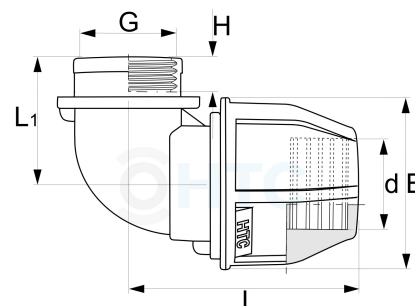

PP Winkel 90° Klemme x Innengewinde

PZ0407

Alle Maßangaben in Millimeter, Gewichtsangaben in Gramm. Für die fotografische Darstellung verwenden wir eine Artikelgröße sowie Studiolicht. Die Abbildungen, technischen Daten, Maße und Ausführungen sind unverbindlich. Wir behalten uns jederzeit Änderung ohne Ankündigung vor. Die Nutzmaße sind definiert bzw. verstärkt dargestellt bzw. ergeben sich aus der Artikelbezeichnung. Weitere Maße dienen ausschließlich der Darstellungsunterstützung. Bei Zweckentfremdung bitten wir dies zu beachten.

Artikel-Nr.	Variante	d	E	G	H	L	L1	Rohr A-Ø	Preis
PZ0407.020.020	20mm x 1/2" Stück	20	45	1/2" (20,96mm)	14	68	38	20	0,67 €* 0,67 €
PZ0407.020.020-10	20mm x 1/2" 10er Pack	20	45	1/2" (20,96mm)	14	68	38	20	5,38 €* 5,38 €
PZ0407.020.025	20mm x 3/4" Stück	20	46	3/4" (26,44mm)	20	68	46	20	0,74 €* 0,74 €
PZ0407.020.025-10	20mm x 3/4" 10er Pack	20	46	3/4" (26,44mm)	20	68	46	20	5,94 €* 5,94 €
PZ0407.025.020	25mm x 1/2" Stück	25	55	1/2" (20,96mm)	14	76	41	25	0,84 €* 0,84 €
PZ0407.025.020-10	25mm x 1/2" 10er Pack	25	55	1/2" (20,96mm)	14	76	41	25	6,69 €* 6,69 €
PZ0407.025.025	25mm x 3/4" Stück	25	55	3/4" (26,44mm)	15	75	42	25	0,88 €* 0,88 €
PZ0407.025.025-10	25mm x 3/4" 10er Pack	25	55	3/4" (26,44mm)	15	75	42	25	7,04 €* 7,04 €
PZ0407.025.032	25mm x 1" Stück	25	55	1" (33,25mm)	20	78	49	25	0,99 €* 0,99 €
PZ0407.025.032-10	25mm x 1" 10er Pack	25	55	1" (33,25mm)	20	78	49	25	7,88 €* 7,88 €
PZ0407.032.025	32mm x 3/4" Stück	32	63	3/4" (26,44mm)	18	90	54	32	1,18 €* 1,18 €
PZ0407.032.025-10	32mm x 3/4" 10er Pack	32	63	3/4" (26,44mm)	18	90	54	32	9,44 €* 9,44 €
PZ0407.032.032	32mm x 1" Stück	32	62	1" (33,25mm)	18	53	89	32	1,22 €* 1,22 €
PZ0407.032.032-10	32mm x 1" 10er Pack	32	62	1" (33,25mm)	18	53	89	32	9,77 €* 9,77 €