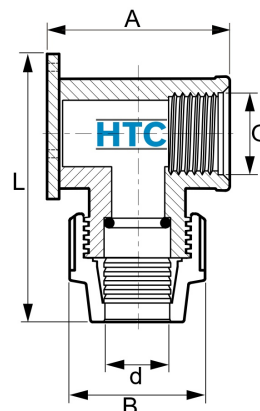

PP Wandhalter Wandscheibe Unidelta DVGW Klemme x Innengewinde

PP0304

Alle Maßangaben in Millimeter, Gewichtsangaben in Gramm. Für die fotografische Darstellung verwenden wir eine Artikelgröße sowie Studiolicht. Die Abbildungen, technischen Daten, Maße und Ausführungen sind unverbindlich. Sie gelten nicht als zugesicherte Eigenschaften oder als Beschaffenheits- oder Haltbarkeitsgarantien. Wir behalten uns jederzeit Änderung ohne Ankündigung vor. Die Nutzmaße sind definiert bzw. verstärkt dargestellt bzw. ergeben sich aus der Artikelbezeichnung. Weitere Maße dienen ausschließlich der Darstellungsunterstützung. Bei Zweckentfremdung bitten wir dies zu beachten.

Artikel-Nr.	Variante	A	B	d	G	L	Rohr A-Ø	Preis
PP0304.020.020	20mm x 1/2"	61	45,5	20	1/2" (20,96mm)	94	20	4,43 €* [*]
PP0304.025.025	25mm x 3/4"	75	55	25	3/4" (26,44mm)	110	25	5,30 €* [*]
PP0304.032.032	32mm x 1"	80,5	63	32	1" (33,25mm)	122	NEIN	7,18 €* [*]