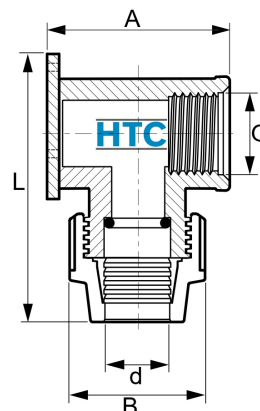

## PP Wandhalter Wandscheibe Unidelta DVGW Klemme x Innengewinde

**PP0304**

Alle Maßangaben in Millimeter, Gewichtsangaben in Gramm. Für die fotografische Darstellung verwenden wir eine Artikelgröße sowie Studiolicht. Die Abbildungen, technischen Daten, Maße und Ausführungen sind unverbindlich. Wir behalten uns jederzeit Änderung ohne Ankündigung vor. Die Nutzmaße sind definiert bzw. verstärkt dargestellt bzw. ergeben sich aus der Artikelbezeichnung. Weitere Maße dienen ausschließlich der Darstellungsunterstützung. Bei Zweckentfremdung bitten wir dies zu beachten.

Artikel-Nr.	Variante	A	B	d	G	L	Rohr A-Ø	Preis
PP0304.020.020	20mm x 1/2"	61	45,5	<b>20</b>	<b>1/2" (20,96mm)</b>	94	<b>20</b>	5,17 €*
PP0304.025.020	25mm x 1/2"	73,5	55	<b>25</b>	<b>1/2" (20,96mm)</b>	109,5	<b>25</b>	6,19 €*
PP0304.025.025	25mm x 3/4"	75	55	<b>25</b>	<b>3/4" (26,44mm)</b>	110	<b>25</b>	6,19 €*
PP0304.032.032	32mm x 1"	80,5	63	<b>32</b>	<b>1" (33,25mm)</b>	122	<b>32</b>	8,37 €*