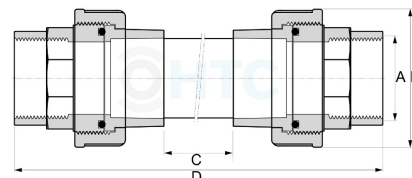

PVC-U Sichtglas 2fach Verschraubung Innengewinde

AF0016

Alle Maßangaben in Millimeter, Gewichtsangaben in Gramm. Für die fotografische Darstellung verwenden wir eine Artikelgröße sowie Studiolicht. Die Abbildungen, technischen Daten, Maße und Ausführungen sind unverbindlich. Wir behalten uns jederzeit Änderung ohne Ankündigung vor. Die Nutzmaße sind definiert bzw. verstärkt dargestellt bzw. ergeben sich aus der Artikelbezeichnung. Weitere Maße dienen ausschließlich der Darstellungsunterstützung. Bei Zweckentfremdung bitten wir dies zu beachten.

Artikel-Nr.	Variante	A	B	C	D	max. Bar	Preis
AF0016.000.020	1/2"	1/2" (20,96mm)	43	170	256	10	2,63 €* [*]
AF0016.000.025	3/4"	3/4" (26,44mm)	53,5	160	262	10	3,16 €* [*]
AF0016.000.032	1"	1" (33,25mm)	60,5	153	295	10	4,68 €* [*]
AF0016.000.040	1 1/4"	1 1/4" (41,91mm)	74	148	280	10	7,08 €* [*]
AF0016.000.050	1 1/2"	1 1/2" (47,80mm)	81	138	300	10	9,03 €* [*]
AF0016.000.063	2"	2" (59,61mm)	97,5	124	320	10	13,95 €* [*]