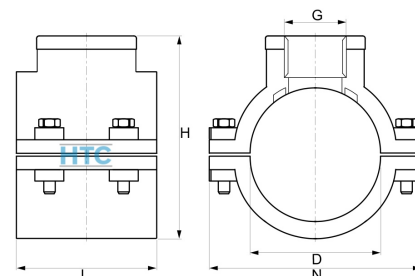

PP Anbohrschelle, Innengewinde verstärkt

PBX100

Alle Maßangaben in Millimeter, Gewichtsangaben in Gramm. Für die fotografische Darstellung verwenden wir eine Artikelgröße sowie Studiolicht. Die Abbildungen, technischen Daten, Maße und Ausführungen sind unverbindlich. Sie gelten nicht als zugesicherte Eigenschaften oder als Beschaffenheits- oder Haltbarkeitsgarantien. Wir behalten uns jederzeit Änderung ohne Ankündigung vor. Die Nutzmaße sind definiert bzw. verstärkt dargestellt bzw. ergeben sich aus der Artikelbezeichnung. Weitere Maße dienen ausschließlich der Darstellungsunterstützung. Bei Zweckentfremdung bitten wir dies zu beachten.

Artikel-Nr.	Variante	D	G	H	L	N	Schraub.typ	Schraub.zahl	Gewicht	Preis
PBX100.020.020	20mm x 1/2"	20	1/2" (20,96mm)	51	45	71	M6 x 35	2	90	1,19 €* HTC
PBX100.020.025	20mm x 3/4"	20	3/4" (26,44mm)	51	45	71	M6 x 35	2	90	1,19 €* HTC
PBX1CN.025.020	25mm x 1/2"	25	1/2" (20,96mm)	49,5	48	67,5	M6 x 25	2	55	1,25 €* HTC
PBX100.025.025	25mm x 3/4"	25	3/4" (26,44mm)	54	45	71	M6 x 35	2	83	1,28 €* HTC
PBX1CN.032.020	32mm x 1/2"	32	1/2" (20,96mm)	61	50	80,5	M8 x 40	2	101	1,29 €* HTC
PBX1CN.032.025	32mm x 3/4"	32	3/4" (26,44mm)	61	50	80,5	M8 x 40	2	108	1,34 €* HTC
PBX1CN.032.032	32mm x 1"	32	1" (33,25mm)	65	50	80,5	M8 x 40	2	113	1,42 €* HTC
PBX1CN.040.020	40mm x 1/2"	40	1/2" (20,96mm)	70	53	80	M8 x 40	2	110	1,39 €* HTC
PBX1CN.040.025	40mm x 3/4"	40	3/4" (26,44mm)	70	60	83	M8 x 40	2	136	1,41 €* HTC
PBX1CN.040.032	40mm x 1"	40	1" (33,25mm)	70	53	80	M8 x 40	2	110	1,53 €* HTC
PBX100.050.040	50mm x 1 1/4"	50	1 1/4" (41,91mm)	87	70	97	M8 x 50	4	286	3,04 €* HTC
PBX1CN.050.020	50mm x 1/2"	50	1/2" (20,96mm)	78	55	81	M6 x 25	4	92	1,63 €* HTC
PBX1CN.050.025	50mm x 3/4"	50	3/4" (26,44mm)	78	55	81	M6 x 25	4	97	1,68 €* HTC
PBX1CN.050.032	50mm x 1"	50	1" (33,25mm)	78	55	81	M6 x 25	4	100	1,80 €* HTC
PBX100.063.040	63mm x 1 1/4"	63	1 1/4" (41,91mm)	98,5	67,5	96	M8 x 50	4	268	3,12 €* HTC