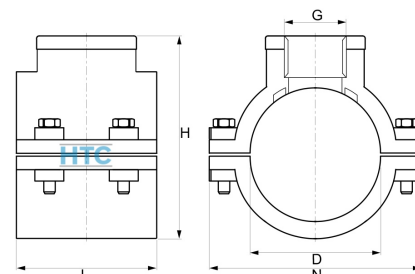

PP Anbohrschelle, Innengewinde verstärkt

PBX100

Alle Maßangaben in Millimeter, Gewichtsangaben in Gramm. Für die fotografische Darstellung verwenden wir eine Artikelgröße sowie Studiolicht. Die Abbildungen, technischen Daten, Maße und Ausführungen sind unverbindlich. Wir behalten uns jederzeit Änderung ohne Ankündigung vor. Die Nutzmaße sind definiert bzw. verstärkt dargestellt bzw. ergeben sich aus der Artikelbezeichnung. Weitere Maße dienen ausschließlich der Darstellungsunterstützung. Bei Zweckentfremdung bitten wir dies zu beachten.