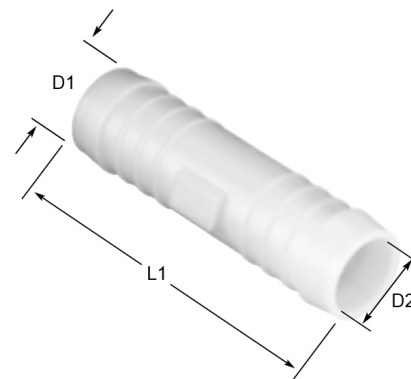

Kunststoff POM Schlauchverbinder Tülle 2fach

NS0800

Alle Maßangaben in Millimeter, Gewichtsangaben in Gramm. Für die fotografische Darstellung verwenden wir eine Artikelgröße sowie Studiolicht. Die Abbildungen, technischen Daten, Maße und Ausführungen sind unverbindlich. Sie gelten nicht als zugesicherte Eigenschaften oder als Beschaffenheits- oder Haltbarkeitsgarantien. Wir behalten uns jederzeit Änderung ohne Ankündigung vor. Die Nutzmaße sind definiert bzw. verstärkt dargestellt bzw. ergeben sich aus der Artikelbezeichnung. Weitere Maße dienen ausschließlich der Darstellungsunterstützung. Bei Zweckentfremdung bitten wir dies zu beachten.

Artikel-Nr.	Variante	D1	D2	L1~	I-Ø Schlauch	Preis
NS0800.000.004	4mm	4	2,7	35	4	0,25 €*
NS0800.000.006	6mm	6	4	49	6	0,52 €*
NS0800.000.008	8mm	8	5,6	56	8	0,75 €*
NS0800.000.010	10mm	10	7	63	10	0,89 €*
NS0800.000.012	12mm	12	8,6	66,5	12	1,15 €*
NS0800.000.013	13mm	13	8,6	73	13	1,19 €*
NS0800.000.014	14mm	14	10	79	14	1,41 €*
NS0800.000.016	16mm	16	12	75	16	1,72 €*
NS0800.000.019	19mm	19	15	76	19	2,04 €*
NS0800.000.025	25mm	25	21	95	25	3,03 €*