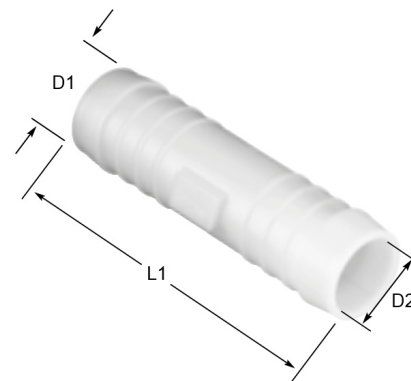

## Kunststoff POM Schlauchverbinder Tülle 2fach

## NS0800

Alle Maßangaben in Millimeter, Gewichtsangaben in Gramm. Für die fotografische Darstellung verwenden wir eine Artikelgröße sowie Studiolicht. Die Abbildungen, technischen Daten, Maße und Ausführungen sind unverbindlich. Wir behalten uns jederzeit Änderung ohne Ankündigung vor. Die Nutzmaße sind definiert bzw. verstärkt dargestellt bzw. ergeben sich aus der Artikelbezeichnung. Weitere Maße dienen ausschließlich der Darstellungsunterstützung. Bei Zweckentfremdung bitten wir dies zu beachten.

Artikel-Nr.	Variante	D1	D2	L1~	I-Ø Schlauch	Preis
NS0800.000.004	4mm	4	2,7	35	4	0,25 €*
NS0800.000.006	6mm	6	4	49	6	0,52 €*
NS0800.000.008	8mm	8	5,6	56	8	0,75 €*
NS0800.000.010	10mm	10	7	63	10	0,89 €*
NS0800.000.012	12mm	12	8,6	66,5	12	1,15 €*
NS0800.000.013	13mm	13	8,6	73	13	1,19 €*
NS0800.000.014	14mm	14	10	79	14	1,41 €*
NS0800.000.016	16mm	16	12	75	16	1,72 €*
NS0800.000.019	19mm	19	15	76	19	2,04 €*
NS0800.000.025	25mm	25	21	95	25	3,03 €*