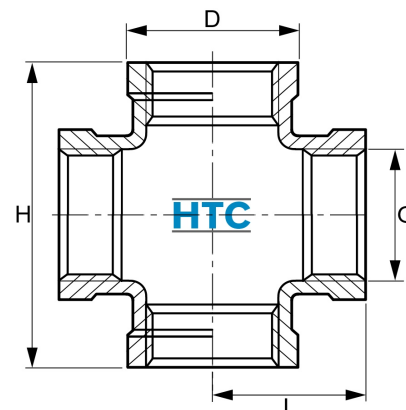

Edelstahl V4A Kreuzstück 4fach Innengewinde

EF0509

Alle Maßangaben in Millimeter, Gewichtsangaben in Gramm. Für die fotografische Darstellung verwenden wir eine Artikelgröße sowie Studiolicht. Die Abbildungen, technischen Daten, Maße und Ausführungen sind unverbindlich. Sie gelten nicht als zugesicherte Eigenschaften oder als Beschaffenheits- oder Haltbarkeitsgarantien. Wir behalten uns jederzeit Änderung ohne Ankündigung vor. Die Nutzmaße sind definiert bzw. verstärkt dargestellt bzw. ergeben sich aus der Artikelbezeichnung. Weitere Maße dienen ausschließlich der Darstellungsunterstützung. Bei Zweckentfremdung bitten wir dies zu beachten.

Artikel-Nr.	Variante	D	G	H	L	Preis
EF0509.000.009	1/8"	13,7	Rp 1/8" (9,73mm)	34,5	17,3	1,65 €* [*]
EF0509.000.012	1/4"	17	Rp 1/4" (13,16mm)	38	19	2,11 €* [*]
EF0509.000.016	3/8"	22	Rp 3/8" (16,66mm)	46	25	2,15 €* [*]
EF0509.000.020	1/2"	27	Rp 1/2" (20,96mm)	50,5	26	2,24 €* [*]
EF0509.000.025	3/4"	33	Rp 3/4" (26,44mm)	55	28	3,92 €* [*]
EF0509.000.032	1"	40	Rp 1" (33,25mm)	66,5	34	5,81 €* [*]
EF0509.000.040	1 1/4"	48,5	Rp 1 1/4" (41,91mm)	90	47	8,58 €* [*]
EF0509.000.050	1 1/2"	57	Rp 1 1/2" (47,80mm)	95	54	10,69 €* [*]
EF0509.000.063	2"	68	Rp 2" (59,61mm)	115	62	17,91 €* [*]