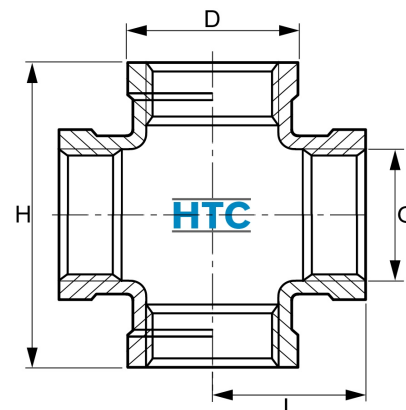

Edelstahl V4A Kreuzstück 4fach Innengewinde

EF0509

Alle Maßangaben in Millimeter, Gewichtsangaben in Gramm. Für die fotografische Darstellung verwenden wir eine Artikelgröße sowie Studiolicht. Die Abbildungen, technischen Daten, Maße und Ausführungen sind unverbindlich. Wir behalten uns jederzeit Änderung ohne Ankündigung vor. Die Nutzmaße sind definiert bzw. verstärkt dargestellt bzw. ergeben sich aus der Artikelbezeichnung. Weitere Maße dienen ausschließlich der Darstellungsunterstützung. Bei Zweckentfremdung bitten wir dies zu beachten.

Artikel-Nr.	Variante	D	G	H	L	Preis
EF0509.000.009	1/8"	13,7	Rp 1/8" (9,73mm)	34,5	17,3	1,65 €* 1,74 €*
EF0509.000.012	1/4"	17,5	Rp 1/4" (13,16mm)	34	17	1,74 €*
EF0509.000.016	3/8"	22	Rp 3/8" (16,66mm)	46	25	2,22 €* 2,24 €*
EF0509.000.020	1/2"	27	Rp 1/2" (20,96mm)	50,5	26	2,24 €*
EF0509.000.025	3/4"	33	Rp 3/4" (26,44mm)	55	28	3,92 €* 3,92 €*
EF0509.000.032	1"	40	Rp 1" (33,25mm)	66,5	34	5,81 €* 5,81 €*
EF0509.000.040	1 1/4"	48,5	Rp 1 1/4" (41,91mm)	90	47	8,58 €* 8,58 €*
EF0509.000.050	1 1/2"	57	Rp 1 1/2" (47,80mm)	95	54	10,69 €* 10,69 €*
EF0509.000.063	2"	66,5	Rp 2" (59,61mm)	104,5	52,3	17,91 €* 17,91 €*