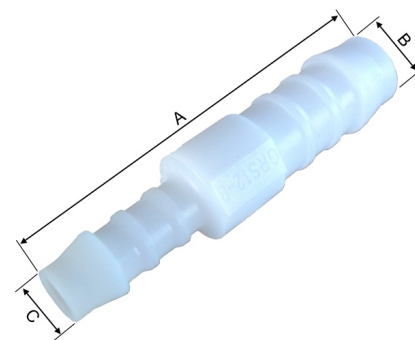

Kunststoff POM Schlauchverbinder reduziert

NS0801

Alle Maßangaben in Millimeter, Gewichtsangaben in Gramm. Für die fotografische Darstellung verwenden wir eine Artikelgröße sowie Studioliicht. Die Abbildungen, technischen Daten, Maße und Ausführungen sind unverbindlich. Wir behalten uns jederzeit Änderung ohne Ankündigung vor. Die Nutzmaße sind definiert bzw. verstärkt dargestellt bzw. ergeben sich aus der Artikelbezeichnung. Weitere Maße dienen ausschließlich der Darstellungsunterstützung. Bei Zweckentfremdung bitten wir dies zu beachten.

Artikel-Nr.	Variante	A	B	C	I-Ø Schlauch	Preis
NS0801.006.004	6 x 4mm	42,5	6	4	6 x 4	0,70 €*
NS0801.008.004	8 x 4mm	48	8	4	8 x 4	0,73 €*
NS0801.008.006	8 x 6mm	53	8	6	8 x 6	0,94 €*
NS0801.010.006	10 x 6mm	58	10	6	10 x 6	1,06 €*
NS0801.010.008	10 x 8mm	60,5	10	8	10 x 8	1,16 €*
NS0801.012.008	12 x 8mm	62	12	8	12 x 8	1,17 €*
NS0801.012.010	12 x 10mm	64	12	10	12 x 10	1,27 €*