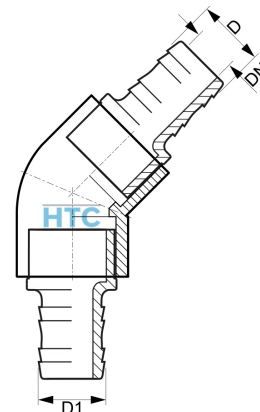

PVC-U Winkel 45° mit 2fach Schlauchtülle

AF0414

Alle Maßangaben in Millimeter, Gewichtsangaben in Gramm. Für die fotografische Darstellung verwenden wir eine Artikelgröße sowie Studioliicht. Die Abbildungen, technischen Daten, Maße und Ausführungen sind unverbindlich. Wir behalten uns jederzeit Änderung ohne Ankündigung vor. Die Nutzmaße sind definiert bzw. verstärkt dargestellt bzw. ergeben sich aus der Artikelbezeichnung. Weitere Maße dienen ausschließlich der Darstellungsunterstützung. Bei Zweckentfremdung bitten wir dies zu beachten.

Artikel-Nr.	Variante	D	D1	DN	Schlauch Ø Innen	Preis
AF0414.020.008	2fach 8mm	8	8	5	8	2,73 €*
AF0414.020.010	2fach 10mm	10	10	6	10	2,73 €*
AF0414.020.012	2fach 12mm	12	12	8	12	2,73 €*
AF0414.020.016	2fach 16mm	16	16	10	16	2,73 €*
AF0414.020.020	2fach 20mm	20	20	13	20	2,82 €*
AF0414.025.025	2fach 25mm	25	25	18	25	3,24 €*
AF0414.032.032	2fach 32mm	32	32	23	32	4,93 €*
AF0414.040.040	2fach 40mm	40	40	27	40	5,55 €*
AF0414.038.038	2fach 38mm	38	38	25	38	6,30 €*
AF0414.050.038	50 x 38mm	50	38	25	38	6,85 €*
AF0414.050.050	2fach 50mm	50	50	36	50	6,66 €*