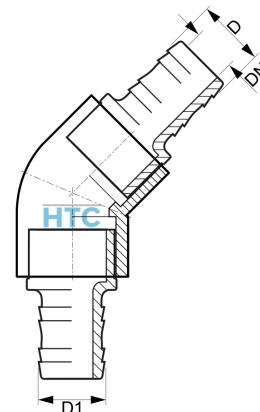

PVC-U Winkel 45° mit 2fach Schlauchtülle

AF0414

Alle Maßangaben in Millimeter, Gewichtsangaben in Gramm. Für die fotografische Darstellung verwenden wir eine Artikelgröße sowie Studioliicht. Die Abbildungen, technischen Daten, Maße und Ausführungen sind unverbindlich. Sie gelten nicht als zugesicherte Eigenschaften oder als Beschaffenheits- oder Haltbarkeitsgarantien. Wir behalten uns jederzeit Änderung ohne Ankündigung vor. Die Nutzmaße sind definiert bzw. verstärkt dargestellt bzw. ergeben sich aus der Artikelbezeichnung. Weitere Maße dienen ausschließlich der Darstellungsunterstützung. Bei Zweckentfremdung bitten wir dies zu beachten.

Artikel-Nr.	Variante	D	D1	DN	Schlauch Ø Innen	Preis
AF0414.020.008	2fach 8mm	8	8	5	8	2,56 €*
AF0414.020.010	2fach 10mm	10	10	6	10	2,56 €*
AF0414.020.012	2fach 12mm	12	12	8	12	2,56 €*
AF0414.020.016	2fach 16mm	16	16	10	16	2,56 €*
AF0414.020.020	2fach 20mm	20	20	13	20	2,56 €*
AF0414.025.025	2fach 25mm	25	25	18	25	3,24 €*
AF0414.032.032	2fach 32mm	32	32	23	32	3,24 €*
AF0414.040.040	2fach 40mm	40	40	27	40	4,34 €*
AF0414.038.038	2fach 38mm	38	38	25	38	4,48 €*
AF0414.050.038	50 x 38mm	50	38	25	38	5,81 €*
AF0414.050.050	2fach 50mm	50	50	36	50	6,12 €*