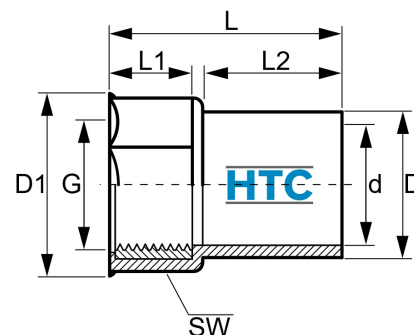

## PVC-U Gewindemuffe Klebemuffe x Innengewinde Messingeinlage

**AF0109**

Alle Maßangaben in Millimeter, Gewichtsangaben in Gramm. Für die fotografische Darstellung verwenden wir eine Artikelgröße sowie Studiolicht. Die Abbildungen, technischen Daten, Maße und Ausführungen sind unverbindlich. Sie gelten nicht als zugesicherte Eigenschaften oder als Beschaffenheits- oder Haltbarkeitsgarantien. Wir behalten uns jederzeit Änderung ohne Ankündigung vor. Die Nutzmaße sind definiert bzw. verstärkt dargestellt bzw. ergeben sich aus der Artikelbezeichnung. Weitere Maße dienen ausschließlich der Darstellungsunterstützung. Bei Zweckentfremdung bitten wir dies zu beachten.

Artikel-Nr.	Variante	D	D1	d	G	L	L1	L2	SW	Preis
AF0109.020.020	20mm x 1/2"	25,5	32	<b>20</b>	<b>1/2" (20,96mm)</b>	41	15	24	29	1,43 €* 1,54 €* 2,04 €* 1,60 €* 1,43 €* 1,54 €* 2,04 €* 1,60 €*
AF0109.025.020	25mm x 1/2"	31	35,5	<b>25</b>	<b>1/2" (20,96mm)</b>	39,5	16	23	---	1,54 €* 2,04 €* 1,60 €* 1,43 €* 1,54 €* 2,04 €* 1,60 €*
AF0109.025.025	25mm x 3/4"	31	37	<b>25</b>	<b>3/4" (26,44mm)</b>	46	18	25	35	2,04 €* 1,60 €* 1,43 €* 1,54 €* 2,04 €* 1,60 €*
AF0109.032.020	32mm x 1/2"	38,5	34	<b>32</b>	<b>1/2" (20,96mm)</b>	45	17	22	---	1,60 €* 1,43 €* 1,54 €* 2,04 €* 1,60 €*