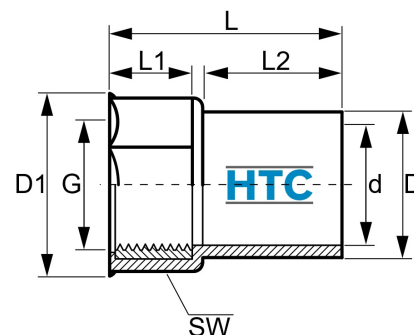

## PVC-U Gewindemuffe Klebemuffe x Innengewinde Messingeinlage

**AF0109**

Alle Maßangaben in Millimeter, Gewichtsangaben in Gramm. Für die fotografische Darstellung verwenden wir eine Artikelgröße sowie Studiolicht. Die Abbildungen, technischen Daten, Maße und Ausführungen sind unverbindlich. Wir behalten uns jederzeit Änderung ohne Ankündigung vor. Die Nutzmaße sind definiert bzw. verstärkt dargestellt bzw. ergeben sich aus der Artikelbezeichnung. Weitere Maße dienen ausschließlich der Darstellungsunterstützung. Bei Zweckentfremdung bitten wir dies zu beachten.

Artikel-Nr.	Variante	D	D1	d	G	L	L1	L2	SW	Preis
AF0109.020.020	20mm x 1/2"	25,5	32	<b>20</b>	<b>1/2" (20,96mm)</b>	41	15	24	29	1,43 €* 1,54 €* 2,04 €* 1,60 €*
AF0109.025.020	25mm x 1/2"	31	35,5	<b>25</b>	<b>1/2" (20,96mm)</b>	39,5	16	23	---	
AF0109.025.025	25mm x 3/4"	31	37	<b>25</b>	<b>3/4" (26,44mm)</b>	46	18	25	35	
AF0109.032.020	32mm x 1/2"	38,5	34	<b>32</b>	<b>1/2" (20,96mm)</b>	45	17	22	---	