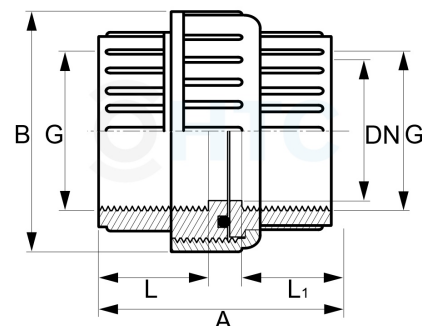

PVC-U Verschraubung 2fach Innengewinde

AF0603

Alle Maßangaben in Millimeter, Gewichtsangaben in Gramm. Für die fotografische Darstellung verwenden wir eine Artikelgröße sowie Studiolicht. Die Abbildungen, technischen Daten, Maße und Ausführungen sind unverbindlich. Sie gelten nicht als zugesicherte Eigenschaften oder als Beschaffenheits- oder Haltbarkeitsgarantien. Wir behalten uns jederzeit Änderung ohne Ankündigung vor. Die Nutzmaße sind definiert bzw. verstärkt dargestellt bzw. ergeben sich aus der Artikelbezeichnung. Weitere Maße dienen ausschließlich der Darstellungsunterstützung. Bei Zweckentfremdung bitten wir dies zu beachten.

Artikel-Nr.	Variante	A	B	G	L	L1	Preis
AF0603.000.020	1/2"	45	44,5	BSPT 1/2" (20,96mm)	19	17	0,79 €* [*]
AF0603.000.025	3/4"	47,5	51,5	BSPT 3/4" (26,44mm)	23	18	0,99 €* [*]
AF0603.000.032	1"	60	58	BSPT 1" (33,25mm)	29	22	1,49 €* [*]
AF0603.000.040	1 1/4"	65	73	BSPT 1 1/4" (41,91mm)	29	26	2,00 €* [*]
AF0603.000.050	1 1/2"	69,5	83,5	BSPT 1 1/2" (47,81mm)	34	27	2,52 €* [*]
AF0603.000.063	2"	82,5	97	BSPT 2" (59,61mm)	36	35	3,96 €* [*]
AF0603.000.075	2 1/2"	110	120	BSPG 2 1/2" (75,18mm)	35	34	18,08 €* [*]
AF0603.090.090	3"	112	141	BSPT 3" (87,88mm)	56	42	19,43 €* [*]
AF0603.000.110	4"	146,5	163	BSPG 4" (113,03mm)	42	42	20,88 €* [*]