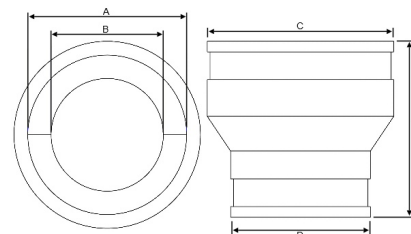

Flexible Reduziermuffe

FR0202

Alle Maßangaben in Millimeter, Gewichtsangaben in Gramm. Für die fotografische Darstellung verwenden wir eine Artikelgröße sowie Studiolicht. Die Abbildungen, technischen Daten, Maße und Ausführungen sind unverbindlich. Sie gelten nicht als zugesicherte Eigenschaften oder als Beschaffenheits- oder Haltbarkeitsgarantien. Wir behalten uns jederzeit Änderung ohne Ankündigung vor. Die Nutzmaße sind definiert bzw. verstärkt dargestellt bzw. ergeben sich aus der Artikelbezeichnung. Weitere Maße dienen ausschließlich der Darstellungsunterstützung. Bei Zweckentfremdung bitten wir dies zu beachten.