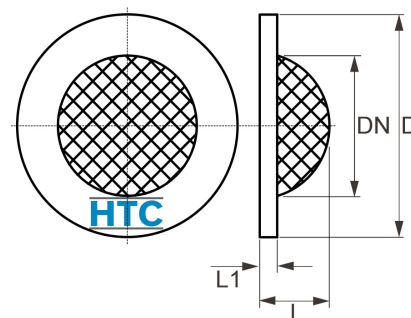

HTC® Schnellkupplung Klauenkupplung Schmutzsieb

GK0014

Alle Maßangaben in Millimeter, Gewichtsangaben in Gramm. Für die fotografische Darstellung verwenden wir eine Artikelgröße sowie Studiolicht. Die Abbildungen, technischen Daten, Maße und Ausführungen sind unverbindlich. Wir behalten uns jederzeit Änderung ohne Ankündigung vor. Die Nutzmaße sind definiert bzw. verstärkt dargestellt bzw. ergeben sich aus der Artikelbezeichnung. Weitere Maße dienen ausschließlich der Darstellungsunterstützung. Bei Zweckentfremdung bitten wir dies zu beachten.