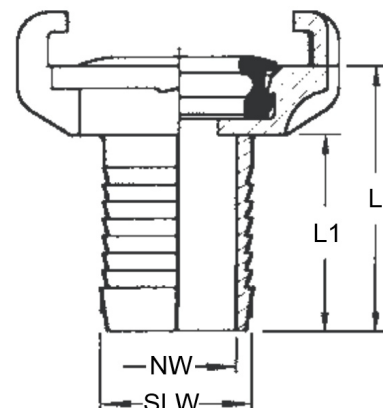

Schnellkupplung Schlauchtülle 360° drehbar

GK0002

Alle Maßangaben in Millimeter, Gewichtsangaben in Gramm. Für die fotografische Darstellung verwenden wir eine Artikelgröße sowie Studiolicht. Die Abbildungen, technischen Daten, Maße und Ausführungen sind unverbindlich. Sie gelten nicht als zugesicherte Eigenschaften oder als Beschaffenheits- oder Haltbarkeitsgarantien. Wir behalten uns jederzeit Änderung ohne Ankündigung vor. Die Nutzmaße sind definiert bzw. verstärkt dargestellt bzw. ergeben sich aus der Artikelbezeichnung. Weitere Maße dienen ausschließlich der Darstellungsunterstützung. Bei Zweckentfremdung bitten wir dies zu beachten.

Artikel-Nr.	Variante	L	L1	NW	SLW	Ø Schlauch innen	Preis
GK0002.000.013	für Schlauch 13mm (1/2" Schlauch)	49	30	10	13	13 (1/2" Schlauch)	3,36 €* [*]
GK0002.000.019	für Schlauch 19mm (3/4" Schlauch)	48	33	17	19	19 (3/4" Schlauch)	3,45 €* [*]
GK0002.000.025	für Schlauch 25mm (1" Schlauch)	52	37	22	25	25 (1" Schlauch)	3,45 €* [*]