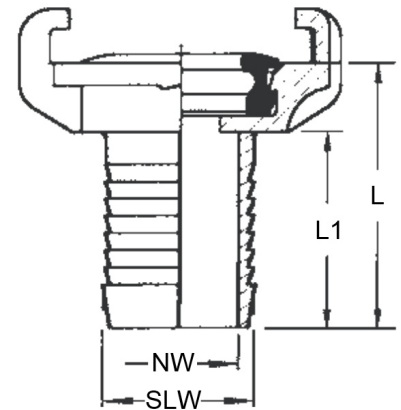

## HTC Schnellkupplung Klauenkupplung Schlauchtülle 360° drehbar

**GK0002**

Alle Maßangaben in Millimeter, Gewichtsangaben in Gramm. Für die fotografische Darstellung verwenden wir eine Artikelgröße sowie Studiolicht. Die Abbildungen, technischen Daten, Maße und Ausführungen sind unverbindlich. Sie gelten nicht als zugesicherte Eigenschaften oder als Beschaffenheits- oder Haltbarkeitsgarantien. Wir behalten uns jederzeit Änderung ohne Ankündigung vor. Die Nutzmaße sind definiert bzw. verstärkt dargestellt bzw. ergeben sich aus der Artikelbezeichnung. Weitere Maße dienen ausschließlich der Darstellungsunterstützung. Bei Zweckentfremdung bitten wir dies zu beachten.

Artikel-Nr.	Variante	L	L1	NW	SLW	Ø Schlauch innen	Preis
GK0002.000.013	für Schlauch 13mm (1/2" Schlauch)	49	30	10	13	<b>13 (1/2" Schlauch)</b>	3,36 €* <sup>*</sup>
GK0002.000.019	für Schlauch 19mm (3/4" Schlauch)	48	33	17	19	<b>19 (3/4" Schlauch)</b>	3,45 €* <sup>*</sup>
GK0002.000.025	für Schlauch 25mm (1" Schlauch)	52	37	22	25	<b>25 (1" Schlauch)</b>	3,45 €* <sup>*</sup>