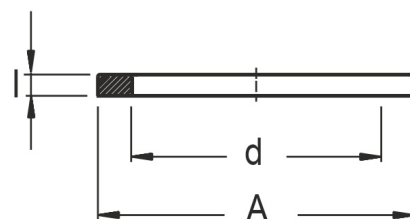

## HTC© Schnellkupplung Klauenkupplung Ersatzdichtung Innengewinde

**GK0013**

Alle Maßangaben in Millimeter, Gewichtsangaben in Gramm. Für die fotografische Darstellung verwenden wir eine Artikelgröße sowie Studiolicht. Die Abbildungen, technischen Daten, Maße und Ausführungen sind unverbindlich. Wir behalten uns jederzeit Änderung ohne Ankündigung vor. Die Nutzmaße sind definiert bzw. verstärkt dargestellt bzw. ergeben sich aus der Artikelbezeichnung. Weitere Maße dienen ausschließlich der Darstellungsunterstützung. Bei Zweckentfremdung bitten wir dies zu beachten.

Artikel-Nr.	Variante	A	d	I	für Innengewinde	Preis
GK0013.020.014	1/2"	20,5	14	1,5	1/2" (20,96mm)	0,16 €* 0,16 €
GK0013.026.018	3/4"	26	18	2	3/4" (26,44mm)	0,17 €* 0,17 €
GK0013.033.025	1"	33	25	2	1" (33,25mm)	0,19 €* 0,19 €
GK0013.042.032	1 1/4"	42	32	2	1 1/4" (41,91mm)	0,22 €* 0,22 €
GK0013.048.038	1 1/2"	48	38	2	1 1/2" (47,80mm)	0,29 €* 0,29 €