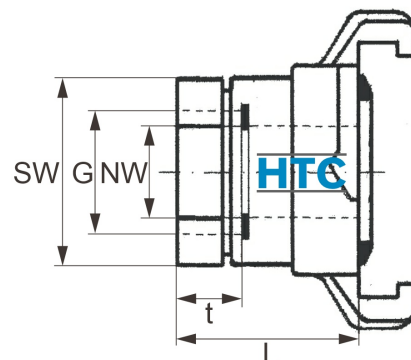

## HTC® Schnellkupplung Klauenkupplung Gewindestück 360° drehbar Innengewinde

**GK0015**

Alle Maßangaben in Millimeter, Gewichtsangaben in Gramm. Für die fotografische Darstellung verwenden wir eine Artikelgröße sowie Studiolicht. Die Abbildungen, technischen Daten, Maße und Ausführungen sind unverbindlich. Wir behalten uns jederzeit Änderung ohne Ankündigung vor. Die Nutzmaße sind definiert bzw. verstärkt dargestellt bzw. ergeben sich aus der Artikelbezeichnung. Weitere Maße dienen ausschließlich der Darstellungsunterstützung. Bei Zweckentfremdung bitten wir dies zu beachten.

Artikel-Nr.	Variante	G	L	NW	SW	t	Preis
GK0015.000.020	1/2"	<b>1/2" (20,96mm)</b>	41	15,5	25	10	4,50 €* 1,20 €
GK0015.000.025	3/4"	<b>3/4" (26,44mm)</b>	40	15,5	30	10	5,01 €* 1,20 €
GK0015.000.032	1"	<b>1" (33,25mm)</b>	42	15,5	37	11	5,43 €* 1,20 €
GK0015.000.040	1 1/4"	<b>1 1/4" (41,91mm)</b>	42,5	15,5	45	13	6,24 €* 1,20 €