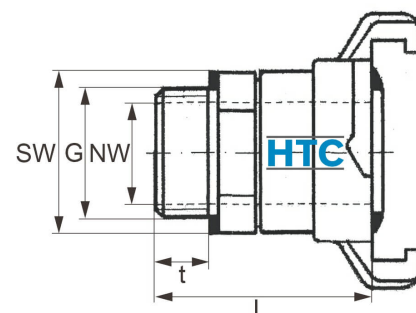

Schnellkupplung Gewindestück 360° drehbar Aussengewinde

GK0016

Alle Maßangaben in Millimeter, Gewichtsangaben in Gramm. Für die fotografische Darstellung verwenden wir eine Artikelgröße sowie Studiolicht. Die Abbildungen, technischen Daten, Maße und Ausführungen sind unverbindlich. Sie gelten nicht als zugesicherte Eigenschaften oder als Beschaffenheits- oder Haltbarkeitsgarantien. Wir behalten uns jederzeit Änderung ohne Ankündigung vor. Die Nutzmaße sind definiert bzw. verstärkt dargestellt bzw. ergeben sich aus der Artikelbezeichnung. Weitere Maße dienen ausschließlich der Darstellungsunterstützung. Bei Zweckentfremdung bitten wir dies zu beachten.

Artikel-Nr.	Variante	G	L	NW	SW	t	Preis
GK0016.000.020	1/2"	1/2" (20,96mm)	42	15,5	27	9	4,50 €* 1,20 €
GK0016.000.025	3/4"	3/4" (26,44mm)	42	15,5	27	10	5,01 €* 1,20 €
GK0016.000.032	1"	1" (33,25mm)	42	15,5	33	9,5	5,43 €* 1,20 €
GK0016.000.040	1 1/4"	1 1/4" (41,91mm)	44	15,5	42	12	6,24 €* 1,20 €