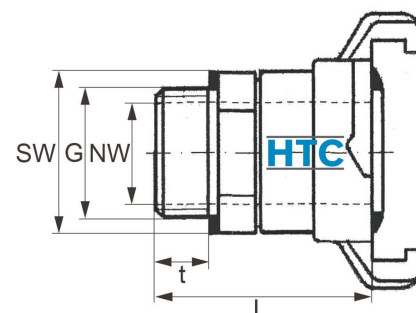

## HTC® Schnellkupplung Klauenkupplung Gewindestück 360° drehbar Aussengewinde

**GK0016**

Alle Maßangaben in Millimeter, Gewichtsangaben in Gramm. Für die fotografische Darstellung verwenden wir eine Artikelgröße sowie Studioliicht. Die Abbildungen, technischen Daten, Maße und Ausführungen sind unverbindlich. Wir behalten uns jederzeit Änderung ohne Ankündigung vor. Die Nutzmaße sind definiert bzw. verstärkt dargestellt bzw. ergeben sich aus der Artikelbezeichnung. Weitere Maße dienen ausschließlich der Darstellungsunterstützung. Bei Zweckentfremdung bitten wir dies zu beachten.

Artikel-Nr.	Variante	G	L	NW	SW	t	Preis
GK0016.000.020	1/2"	<b>1/2" (20,96mm)</b>	42	15,5	27	9	4,50 €* 4,50 €
GK0016.000.025	3/4"	<b>3/4" (26,44mm)</b>	42	15,5	27	10	5,01 €* 5,01 €
GK0016.000.032	1"	<b>1" (33,25mm)</b>	49	17,5	38	14,5	6,49 €* 6,49 €
GK0016.000.040	1 1/4"	<b>1 1/4" (41,91mm)</b>	44	15,5	42	12	6,24 €* 6,24 €