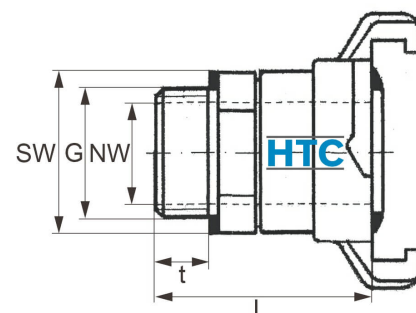

Schnellkupplung Gewindestück 360° drehbar Aussengewinde

GK0016

Alle Maßangaben in Millimeter, Gewichtsangaben in Gramm. Für die fotografische Darstellung verwenden wir eine Artikelgröße sowie Studiolicht. Die Abbildungen, technischen Daten, Maße und Ausführungen sind unverbindlich. Sie gelten nicht als zugesicherte Eigenschaften oder als Beschaffenheits- oder Haltbarkeitsgarantien. Wir behalten uns jederzeit Änderung ohne Ankündigung vor. Die Nutzmaße sind definiert bzw. verstärkt dargestellt bzw. ergeben sich aus der Artikelbezeichnung. Weitere Maße dienen ausschließlich der Darstellungsunterstützung. Bei Zweckentfremdung bitten wir dies zu beachten.

Artikel-Nr.	Variante	G	L	NW	SW	t	Preis
GK0016.000.020	1/2"	1/2" (20,96mm)	42	15,5	27	9	4,50 €* [*]
GK0016.000.025	3/4"	3/4" (26,44mm)	42	15,5	27	10	5,01 €* [*]
GK0016.000.032	1"	1" (33,25mm)	42	15,5	33	9,5	5,43 €* [*]
GK0016.000.040	1 1/4"	1 1/4" (41,91mm)	44	15,5	42	12	6,24 €* [*]