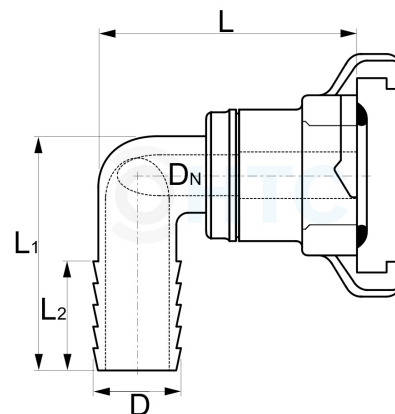

HTC® Schnellkupplung Klauenkupplung 90° Winkelschlauchtülle 360° drehbar

GK0017

Alle Maßangaben in Millimeter, Gewichtsangaben in Gramm. Für die fotografische Darstellung verwenden wir eine Artikelgröße sowie Studiolicht. Die Abbildungen, technischen Daten, Maße und Ausführungen sind unverbindlich. Wir behalten uns jederzeit Änderung ohne Ankündigung vor. Die Nutzmaße sind definiert bzw. verstärkt dargestellt bzw. ergeben sich aus der Artikelbezeichnung. Weitere Maße dienen ausschließlich der Darstellungsunterstützung. Bei Zweckentfremdung bitten wir dies zu beachten.

Artikel-Nr.	Variante	D	DN	L	L1	L2	Preis
GK0017.000.010	10mm (3/8" Schlauch)	10 (10/11)	4 x 6	54	49	25	5,28 €* [†]
GK0017.000.013	13mm (1/2" Schlauch)	13 (13/14)	6 x 8	58,5	49	25	5,48 €* [†]
GK0017.000.019	19mm (3/4" Schlauch)	19 (20/19)	8 x 10	61	54	27	5,95 €* [†]
GK0017.000.025	25mm (1" Schlauch)	25 (24,5/25,5)	10 x 12	65	58,5	28	6,41 €* [†]
GK0017.000.032	32mm (1 1/4" Schlauch)	32 (31,5/33,5)	15	67	67	33	6,41 €* [†]