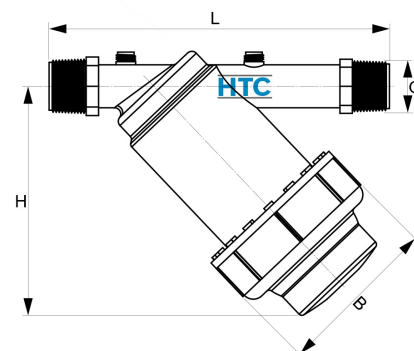

## PP Y-Filter 2fach Aussengewinde

## YF0300

Alle Maßangaben in Millimeter, Gewichtsangaben in Gramm. Für die fotografische Darstellung verwenden wir eine Artikelgröße sowie Studiolicht. Die Abbildungen, technischen Daten, Maße und Ausführungen sind unverbindlich. Sie gelten nicht als zugesicherte Eigenschaften oder als Beschaffenheits- oder Haltbarkeitsgarantien. Wir behalten uns jederzeit Änderung ohne Ankündigung vor. Die Nutzmaße sind definiert bzw. verstärkt dargestellt bzw. ergeben sich aus der Artikelbezeichnung. Weitere Maße dienen ausschließlich der Darstellungsunterstützung. Bei Zweckentfremdung bitten wir dies zu beachten.

Artikel-Nr.	Variante	B	G	H	L	max. Durchfluss	Preis
YFP300.000.040	1 1/4"	106	1 1/4" (41,91mm)	137	228	170l/min	9,29 €* <sup>*</sup>
YFP300.000.063	2"	146	2" (59,61mm)	197	290	430l/min	29,34 €* <sup>*</sup>
YFP300.ERF.025	für 1 1/4"	---	---	---	---	---	4,47 €* <sup>*</sup>