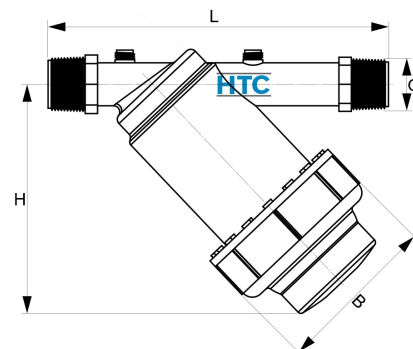

PP Y-Filter 2fach Aussengewinde

YF0300

Alle Maßangaben in Millimeter, Gewichtsangaben in Gramm. Für die fotografische Darstellung verwenden wir eine Artikelgröße sowie Studioliicht. Die Abbildungen, technischen Daten, Maße und Ausführungen sind unverbindlich. Sie gelten nicht als zugesicherte Eigenschaften oder als Beschaffenheits- oder Haltbarkeitsgarantien. Wir behalten uns jederzeit Änderung ohne Ankündigung vor. Die Nutzmaße sind definiert bzw. verstärkt dargestellt bzw. ergeben sich aus der Artikelbezeichnung. Weitere Maße dienen ausschließlich der Darstellungsunterstützung. Bei Zweckentfremdung bitten wir dies zu beachten.

Artikel-Nr.	Variante	B	G	H	L	max. Durchfluss	Preis
YFP300.000.040	1 1/4"	106	1 1/4" (41,91mm)	137	228	170l/min	9,29 €* [*]
YFP300.000.063	2"	146	2" (59,61mm)	197	290	430l/min	29,34 €* [*]
YFP300.ERF.025	für 1 1/4"	---	---	---	---	---	4,47 €* [*]