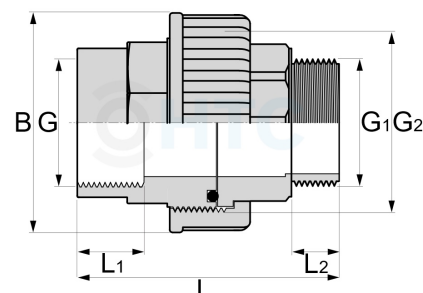

## PVC-U Verschraubung Innengewinde x Aussengewinde

**AF0605**

Alle Maßangaben in Millimeter, Gewichtsangaben in Gramm. Für die fotografische Darstellung verwenden wir eine Artikelgröße sowie Studioliicht. Die Abbildungen, technischen Daten, Maße und Ausführungen sind unverbindlich. Sie gelten nicht als zugesicherte Eigenschaften oder als Beschaffenheits- oder Haltbarkeitsgarantien. Wir behalten uns jederzeit Änderung ohne Ankündigung vor. Die Nutzmaße sind definiert bzw. verstärkt dargestellt bzw. ergeben sich aus der Artikelbezeichnung. Weitere Maße dienen ausschließlich der Darstellungsunterstützung. Bei Zweckentfremdung bitten wir dies zu beachten.

Artikel-Nr.	Variante	B	G	G1	G2	L	L1	L2	Preis	
AF0605.020.020	1/2" x 1/2"	40	<b>1/2"</b> (20,96mm)	<b>1/2"</b> (20,96mm)	1" (33,25mm)	63	14	15	1,24 €* HTC	
AF0605.040.025	3/4" x 3/4"	53	<b>3/4"</b> (26,44mm)	<b>3/4"</b> (26,44mm)	1 1/4" (41,91mm)	71,5	17	15	1,78 €* HTC	
AF0605.050.032	1" x 1"	60,5	<b>1"</b> (33,25mm)	<b>1"</b> (33,25mm)	1 1/2" (47,81mm)	84	20,5	18,5	2,60 €* HTC	
AF0605.040.040	1 1/4" x 1 1/4"	72	<b>1 1/4"</b> (41,91mm)	<b>1 1/4"</b> (41,91mm)	2" (59,61mm)	93	26	20	3,33 €* HTC	
AF0605.050.050	1 1/2" x 1 1/2"	81	<b>1 1/2"</b> (47,81mm)	<b>1 1/2"</b> (47,81mm)	2 1/4"	106	31	31	3,83 €* HTC	
AF0605.081.063	2" x 2"	98	<b>2"</b> (59,61mm)	<b>2"</b> (59,61mm)	2 3/4"	120	27	23,5	5,88 €* HTC	
AF0605.075.075	2 1/2" x 2 1/2"	118	<b>2 1/2"</b> (75,18mm)	<b>2 1/2"</b> (75,18mm)	3 1/2"	151	44	44	16,03 €* HTC	
AF0605.090.090	3" x 3"	136	<b>3"</b> (87,88mm)	<b>3"</b> (87,88mm)	4" (113,03mm)	158	51	44	21,16 €* HTC	