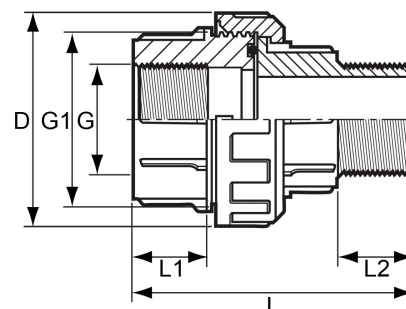

## PVC-U Verschraubung Innengewinde x Aussengewinde

### AF0605

Alle Maßangaben in Millimeter, Gewichtsangaben in Gramm. Für die fotografische Darstellung verwenden wir eine Artikelgröße sowie Studiolicht. Die Abbildungen, technischen Daten, Maße und Ausführungen sind unverbindlich. Sie gelten nicht als zugesicherte Eigenschaften oder als Beschaffenheits- oder Haltbarkeitsgarantien. Wir behalten uns jederzeit Änderung ohne Ankündigung vor. Die Nutzmaße sind definiert bzw. verstärkt dargestellt bzw. ergeben sich aus der Artikelbezeichnung. Weitere Maße dienen ausschließlich der Darstellungsunterstützung. Bei Zweckentfremdung bitten wir dies zu beachten.

Artikel-Nr.	Variante	D	G	G1	L	L1	L2	Gewicht	Preis
AF0605.020.020	1/2"	40	<b>1/2" (20,96mm)</b>	1" (33,25mm)	63	14	15	43	1,75 €* <sup>*</sup>
AF0605.025.025	3/4"	51	<b>3/4" (26,44mm)</b>	1 1/4" (41,91mm)	73	17	17	69	2,14 €* <sup>*</sup>
AF0605.032.032	1"	57	<b>1" (33,25mm)</b>	1 1/2" (47,80mm)	75	22	19	82	2,53 €* <sup>*</sup>
AF0605.040.040	1 1/4"	72	<b>1 1/4" (41,91mm)</b>	2" (59,61mm)	93	26	20	157	2,90 €* <sup>*</sup>
AF0605.050.050	1 1/2"	81	<b>1 1/2" (47,80mm)</b>	2 1/4"	106	31	31	225	3,54 €* <sup>*</sup>
AF0605.063.063	2"	93	<b>2" (59,61mm)</b>	2 3/4"	117	33	28	344	5,73 €* <sup>*</sup>
AF0605.075.075	2 1/2"	118	<b>2 1/2" (75,18mm)</b>	3 1/2"	151	44	44	631	16,03 €* <sup>*</sup>
AF0605.090.090	3"	136	<b>3" (87,88mm)</b>	4" (113,03mm)	158	51	44	787	21,16 €* <sup>*</sup>