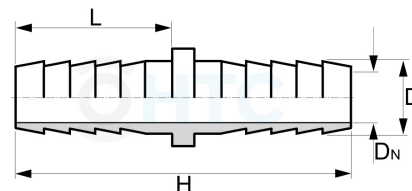

PP Schlauchverbinder 2fach Tülle

PF0800

Alle Maßangaben in Millimeter, Gewichtsangaben in Gramm. Für die fotografische Darstellung verwenden wir eine Artikelgröße sowie Studiolicht. Die Abbildungen, technischen Daten, Maße und Ausführungen sind unverbindlich. Wir behalten uns jederzeit Änderung ohne Ankündigung vor. Die Nutzmaße sind definiert bzw. verstärkt dargestellt bzw. ergeben sich aus der Artikelbezeichnung. Weitere Maße dienen ausschließlich der Darstellungsunterstützung. Bei Zweckentfremdung bitten wir dies zu beachten.

Artikel-Nr.	Variante	D	DN	H	L	Preis	
PF0800.000.020	20mm	20	15	80	35	0,54 €* 	
PF0800.000.025	25mm	25	19	90	42		0,57 €* 
PF0800.000.032	32mm	32 (33/31,5)	26	96	45,5		0,65 €* 
PF0800.000.038	38mm	38 (38,5/36)	28,5	105	48		0,90 €* 
PF0800.000.040	40mm	40 (41/39,5)	32	106,5	47,5		0,90 €* 
PF0800.000.050	50mm	50 (51/49)	44	107	48		1,23 €* 