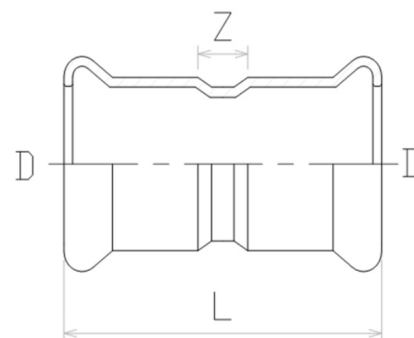

Pressfitting V4A Muffe 2fach Pressmuffe

IP0101

Alle Maßangaben in Millimeter, Gewichtsangaben in Gramm. Für die fotografische Darstellung verwenden wir eine Artikelgröße sowie Studiolicht. Die Abbildungen, technischen Daten, Maße und Ausführungen sind unverbindlich. Wir behalten uns jederzeit Änderung ohne Ankündigung vor. Die Nutzmaße sind definiert bzw. verstärkt dargestellt bzw. ergeben sich aus der Artikelbezeichnung. Weitere Maße dienen ausschließlich der Darstellungsunterstützung. Bei Zweckentfremdung bitten wir dies zu beachten.

Artikel-Nr.	Variante	D	DN	L	Z	Preis
IP0101.000.015	15mm	15	12	48	8	1,73 €* 1,94 €* 4,94 €* 6,72 €* 1,73 €* 1,94 €* 4,94 €* 6,72 €*
IP0101.000.018	18mm	18	15	48	8	1,94 €* 4,94 €* 6,72 €* 1,73 €* 1,94 €* 4,94 €* 6,72 €*
IP0101.000.042	42mm	42	40	71	11	4,94 €* 6,72 €* 1,73 €* 1,94 €* 4,94 €* 6,72 €*
IP0101.000.054	54mm	54	50	83	13	6,72 €* 1,73 €* 1,94 €* 4,94 €* 6,72 €*