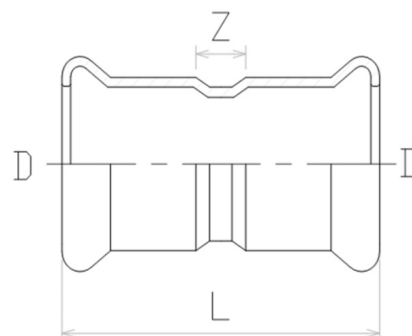

Pressfitting V4A Muffe 2fach Pressmuffe

IP0101

Alle Maßangaben in Millimeter, Gewichtsangaben in Gramm. Für die fotografische Darstellung verwenden wir eine Artikelgröße sowie Studiolicht. Die Abbildungen, technischen Daten, Maße und Ausführungen sind unverbindlich. Wir behalten uns jederzeit Änderung ohne Ankündigung vor. Die Nutzmaße sind definiert bzw. verstärkt dargestellt bzw. ergeben sich aus der Artikelbezeichnung. Weitere Maße dienen ausschließlich der Darstellungsunterstützung. Bei Zweckentfremdung bitten wir dies zu beachten.

Artikel-Nr.	Variante	D	DN	L	Z	Preis
IP0101.000.015	15mm	15	12	48	8	2,16 €* 2,31 €
IP0101.000.018	18mm	18	15	48	8	2,43 €* 2,61 €
IP0101.000.022	22mm	22	15	50	8	3,18 €* 3,41 €
IP0101.000.035	35mm	35	32	62	10	4,89 €* 5,23 €
IP0101.000.042	42mm	42	40	71	11	6,18 €* 6,59 €
IP0101.000.054	54mm	54	50	83	13	8,40 €* 8,95 €