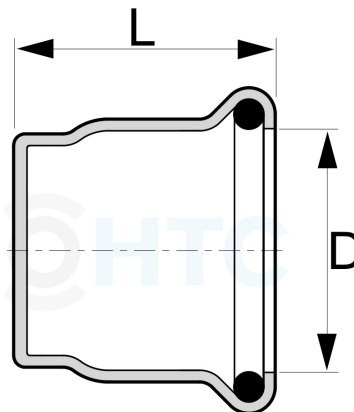

Pressfitting V4A Verschlussstopfen

IP0815

Alle Maßangaben in Millimeter, Gewichtsangaben in Gramm. Für die fotografische Darstellung verwenden wir eine Artikelgröße sowie Studiolicht. Die Abbildungen, technischen Daten, Maße und Ausführungen sind unverbindlich. Wir behalten uns jederzeit Änderung ohne Ankündigung vor. Die Nutzmaße sind definiert bzw. verstärkt dargestellt bzw. ergeben sich aus der Artikelbezeichnung. Weitere Maße dienen ausschließlich der Darstellungsunterstützung. Bei Zweckentfremdung bitten wir dies zu beachten.

| Artikel-Nr. | Variante | D | L | Preis |
|----------------|----------|-----------|----|----------------------|
| IP0815.000.015 | 15mm | 15 | 28 | 1,06 €* [*] |
| IP0815.000.018 | 18mm | 18 | 30 | 1,18 €* [*] |
| IP0815.000.028 | 28mm | 28 | 32 | 1,75 €* [*] |
| IP0815.000.035 | 35mm | 35 | 34 | 2,62 €* [*] |
| IP0815.000.042 | 42mm | 42 | 39 | 3,09 €* [*] |
| IP0815.000.054 | 54mm | 54 | 45 | 4,04 €* [*] |