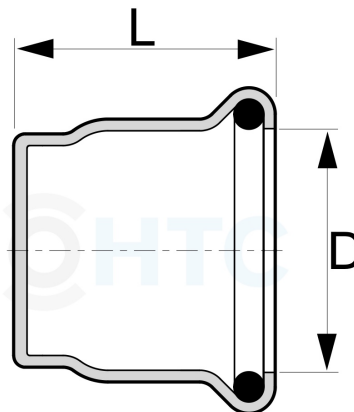

Pressfitting V4A Verschlussstopfen

IP0815

Alle Maßangaben in Millimeter, Gewichtsangaben in Gramm. Für die fotografische Darstellung verwenden wir eine Artikelgröße sowie Studiolicht. Die Abbildungen, technischen Daten, Maße und Ausführungen sind unverbindlich. Wir behalten uns jederzeit Änderung ohne Ankündigung vor. Die Nutzmaße sind definiert bzw. verstärkt dargestellt bzw. ergeben sich aus der Artikelbezeichnung. Weitere Maße dienen ausschließlich der Darstellungsunterstützung. Bei Zweckentfremdung bitten wir dies zu beachten.

Artikel-Nr.	Variante	D	L	Preis
IP0815.000.015	15mm	15	28	2,07 €* [*]
IP0815.000.018	18mm	18	30	2,31 €* [*]
IP0815.000.022	22mm	22	31	2,61 €* [*]
IP0815.000.028	28mm	28	32	3,42 €* [*]
IP0815.000.035	35mm	35	34	5,13 €* [*]
IP0815.000.042	42mm	42	39	6,03 €* [*]
IP0815.000.054	54mm	54	45	7,89 €* [*]