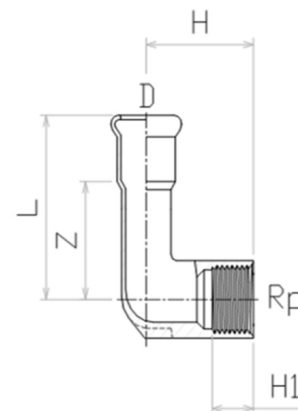

Pressfitting V4A Übergangswinkel 90° Pressmuffe x Innengewinde

IP0407

Alle Maßangaben in Millimeter, Gewichtsangaben in Gramm. Für die fotografische Darstellung verwenden wir eine Artikelgröße sowie Studiolicht. Die Abbildungen, technischen Daten, Maße und Ausführungen sind unverbindlich. Sie gelten nicht als zugesicherte Eigenschaften oder als Beschaffenheits- oder Haltbarkeitsgarantien. Wir behalten uns jederzeit Änderung ohne Ankündigung vor. Die Nutzmaße sind definiert bzw. verstärkt dargestellt bzw. ergeben sich aus der Artikelbezeichnung. Weitere Maße dienen ausschließlich der Darstellungsunterstützung. Bei Zweckentfremdung bitten wir dies zu beachten.

| Artikel-Nr. | Variante | D | DN | H | H1 | L | Rp | Z | Preis |
|----------------|---------------|-----------|----|----|----|----|-------------------------|----|---------------------|
| IP0407.015.020 | 15mm x 1/2" | 15 | 12 | 37 | | 55 | 1/2" (20,96mm) | 35 | 7,26 €* 7,26 € |
| IP0407.018.020 | 18mm x 1/2" | 18 | 15 | 46 | | 58 | 1/2" (20,96mm) | 37 | 7,59 €* 7,59 € |
| IP0407.022.020 | 22mm x 1/2" | 22 | 18 | 25 | 11 | 48 | 1/2" (20,95mm) | 27 | 8,45 €* 8,45 € |
| IP0407.022.025 | 22m x 3/4" | 22 | 20 | 46 | | 60 | 3/4" (26,44mm) | 39 | 9,90 €* 9,90 € |
| IP0407.028.032 | 28mm x 1" | 28 | 25 | 54 | | 67 | 1" (33,25mm) | 44 | 19,62 €* 19,62 € |
| IP0407.035.040 | 35mm x 1 1/4" | 35 | 32 | 63 | | 75 | 1 1/4" (41,91mm) | 49 | 20,77 €* 20,77 € |