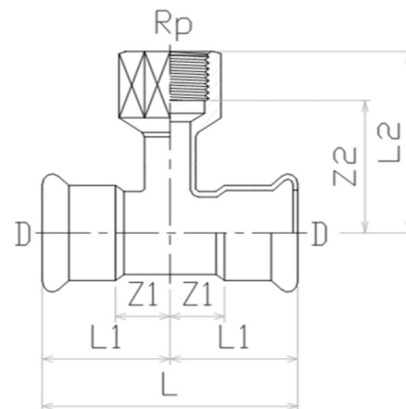

## Pressfitting V4A T-Stück Pressmuffe x Innengewinde

## IP0504

Alle Maßangaben in Millimeter, Gewichtsangaben in Gramm. Für die fotografische Darstellung verwenden wir eine Artikelgröße sowie Studiolicht. Die Abbildungen, technischen Daten, Maße und Ausführungen sind unverbindlich. Sie gelten nicht als zugesicherte Eigenschaften oder als Beschaffenheits- oder Haltbarkeitsgarantien. Wir behalten uns jederzeit Änderung ohne Ankündigung vor. Die Nutzmaße sind definiert bzw. verstärkt dargestellt bzw. ergeben sich aus der Artikelbezeichnung. Weitere Maße dienen ausschließlich der Darstellungsunterstützung. Bei Zweckentfremdung bitten wir dies zu beachten.

Artikel-Nr.	Variante	D	DN	L	L1	L2	Rp	Z1	Preis
IP0504.015.020	15 x 1/2" x 15mm	15	12	66	33	40	1/2" (20,96mm)	13	7,11 €*
IP0504.018.020	18 x 1/2" x 18mm	18	15	68	34	42	1/2" (20,96mm)	14	7,74 €*
IP0504.018.025	18 x 3/4" x 18mm	18	15	68	34	44	3/4" (26,44mm)	14	7,68 €*
IP0504.022.020	22 x 1/2" x 22mm	22	20	74	37	44	1/2" (20,96mm)	16	7,77 €*
IP0504.022.025	22 x 3/4" x 22mm	22	20	74	37	44	3/4" (26,44mm)	16	8,52 €*
IP0504.028.020	28 x 1/2" x 28mm	28	25	84	42	49	1/2" (20,96mm)	19	10,59 €*
IP0504.028.025	28 x 3/4" x 28mm	28	25	84	42	49	3/4" (26,44mm)	19	11,55 €*
IP0504.028.032	28 x 1" x 28mm	28	25	84	42	53	1" (33,25mm)	19	14,67 €*
IP0504.035.020	35 x 1/2" x 35mm	35	32	100	50	53	1/2" (20,96mm)	24	14,52 €*
IP0504.035.025	35 x 3/4" x 35	35	32	100	50	53	3/4" (26,44mm)	24	15,27 €*
IP0504.042.020	42 x 1/2" x 42mm	42	40	114	57	56	1/2" (20,96mm)	27	13,80 €*
IP0504.042.025	42 x 3/4" x 42mm	42	40	114	57	56	3/4" (26,44mm)	27	14,73 €*
IP0504.042.050	42 x 1 1/2" x 42mm	42	40	114	57	61	1 1/2" (47,80mm)	27	18,86 €*
IP0504.054.020	54 x 1/2" x 54mm	54	50	138	69	62	1/2" (20,96mm)	34	17,46 €*
IP0504.054.025	54 x 3/4" x 54mm	54	50	138	69	62	3/4" (26,44mm)	34	18,39 €*
IP0504.054.063	54 x 2" x 54mm	54	50	138	69	79	2" (59,61mm)	34	31,21 €*