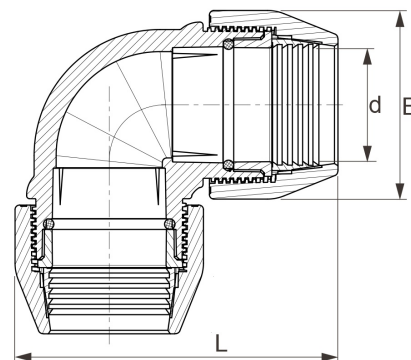

PP Winkel 90° Unidelta DVGW 2fach Klemme

PP0403

Alle Maßangaben in Millimeter, Gewichtsangaben in Gramm. Für die fotografische Darstellung verwenden wir eine Artikelgröße sowie Studiolicht. Die Abbildungen, technischen Daten, Maße und Ausführungen sind unverbindlich. Wir behalten uns jederzeit Änderung ohne Ankündigung vor. Die Nutzmaße sind definiert bzw. verstärkt dargestellt bzw. ergeben sich aus der Artikelbezeichnung. Weitere Maße dienen ausschließlich der Darstellungsunterstützung. Bei Zweckentfremdung bitten wir dies zu beachten.

Artikel-Nr.	Variante	B	d	L	Rohr A-Ø	Preis
PP0403.000.020	20mm	46	20	89	20	2,70 €*
PP0403.000.025	25mm	55	25	108	25	3,28 €*
PP0403.000.032	32mm	63	32	121	32	4,11 €*
PP0403.000.040	40mm	79	40	147	40	7,12 €*
PP0403.000.050	50mm	96	50	190	50	9,98 €*
PP0403.000.063	63mm	116	63	233	63	12,09 €*