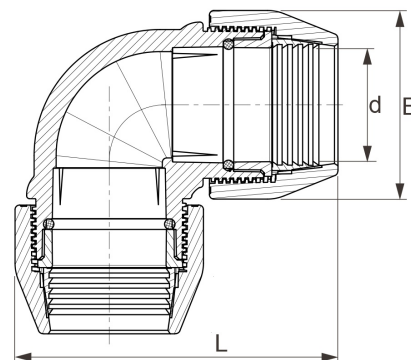

## PP Winkel 90° Unidelta DVGW 2fach Klemme

## PP0403

Alle Maßangaben in Millimeter, Gewichtsangaben in Gramm. Für die fotografische Darstellung verwenden wir eine Artikelgröße sowie Studiolicht. Die Abbildungen, technischen Daten, Maße und Ausführungen sind unverbindlich. Sie gelten nicht als zugesicherte Eigenschaften oder als Beschaffenheits- oder Haltbarkeitsgarantien. Wir behalten uns jederzeit Änderung ohne Ankündigung vor. Die Nutzmaße sind definiert bzw. verstärkt dargestellt bzw. ergeben sich aus der Artikelbezeichnung. Weitere Maße dienen ausschließlich der Darstellungsunterstützung. Bei Zweckentfremdung bitten wir dies zu beachten.

Artikel-Nr.	Variante	B	d	L	Rohr A-Ø	Preis
PP0403.000.020	20mm	46	<b>20</b>	89	20	2,25 €*
PP0403.000.025	25mm	55	<b>25</b>	108	25	2,58 €*
PP0403.000.032	32mm	63	<b>32</b>	121	32	3,43 €*
PP0403.000.040	40mm	79	<b>40</b>	147	40	5,93 €*
PP0403.000.050	50mm	96	<b>50</b>	190	50	8,30 €*
PP0403.000.063	63mm	116	<b>63</b>	233	63	10,05 €*