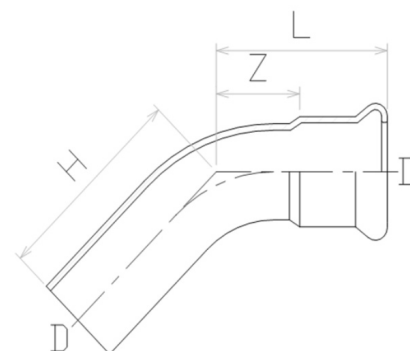

## Pressfitting V4A Bogen 45° I/A einseitig Einschiebende

**IP0401**

Alle Maßangaben in Millimeter, Gewichtsangaben in Gramm. Für die fotografische Darstellung verwenden wir eine Artikelgröße sowie Studiolicht. Die Abbildungen, technischen Daten, Maße und Ausführungen sind unverbindlich. Wir behalten uns jederzeit Änderung ohne Ankündigung vor. Die Nutzmaße sind definiert bzw. verstärkt dargestellt bzw. ergeben sich aus der Artikelbezeichnung. Weitere Maße dienen ausschließlich der Darstellungsunterstützung. Bei Zweckentfremdung bitten wir dies zu beachten.

Artikel-Nr.	Variante	D	DN	H	L	Z	Preis
IP0401.015.015	15mm	15	12	40	35	15	2,22 €*
IP0401.018.018	18mm	18	15	42	37	17	3,29 €*
IP0401.035.035	35mm	35	32	69	54	28	5,66 €*
IP0401.042.042	42mm	42	40	72	67	37	7,13 €*
IP0401.054.054	54mm	54	50	96	81	46	10,20 €*