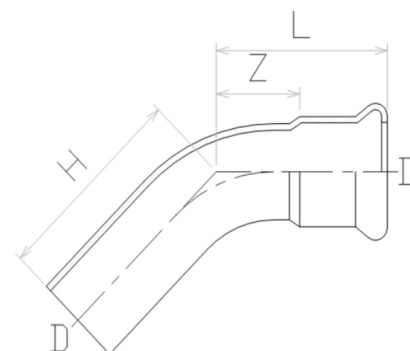

Pressfitting V4A Bogen 45° I/A einseitig Einschiebende

IP0401

Alle Maßangaben in Millimeter, Gewichtsangaben in Gramm. Für die fotografische Darstellung verwenden wir eine Artikelgröße sowie Studiolicht. Die Abbildungen, technischen Daten, Maße und Ausführungen sind unverbindlich. Sie gelten nicht als zugesicherte Eigenschaften oder als Beschaffenheits- oder Haltbarkeitsgarantien. Wir behalten uns jederzeit Änderung ohne Ankündigung vor. Die Nutzmaße sind definiert bzw. verstärkt dargestellt bzw. ergeben sich aus der Artikelbezeichnung. Weitere Maße dienen ausschließlich der Darstellungsunterstützung. Bei Zweckentfremdung bitten wir dies zu beachten.

Artikel-Nr.	Variante	D	DN	H	L	Z	Preis
IP0401.015.015	15mm	15	12	40	35	15	2,77 €*
IP0401.018.018	18mm	18	15	42	37	17	4,11 €*
IP0401.022.022	22mm	22	20	52	42	21	5,25 €*
IP0401.028.028	28mm	28	25	56	48	25	6,81 €*
IP0401.035.035	35mm	35	32	69	54	28	7,08 €*
IP0401.042.042	42mm	42	40	72	67	37	8,91 €*
IP0401.054.054	54mm	54	50	96	81	46	12,75 €*