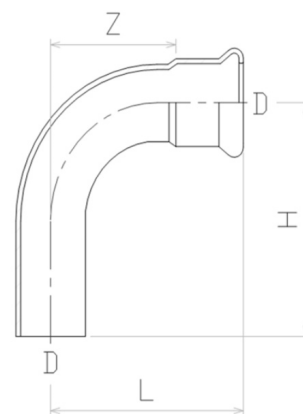

Pressfitting V4A Bogen 90° I/A einseitig Einschiebende

IP0405

Alle Maßangaben in Millimeter, Gewichtsangaben in Gramm. Für die fotografische Darstellung verwenden wir eine Artikelgröße sowie Studiolicht. Die Abbildungen, technischen Daten, Maße und Ausführungen sind unverbindlich. Wir behalten uns jederzeit Änderung ohne Ankündigung vor. Die Nutzmaße sind definiert bzw. verstärkt dargestellt bzw. ergeben sich aus der Artikelbezeichnung. Weitere Maße dienen ausschließlich der Darstellungsunterstützung. Bei Zweckentfremdung bitten wir dies zu beachten.

Artikel-Nr.	Variante	D	DN	Z	Preis
IP0405.015.015	15mm	15	12	29	2,34 €*
IP0405.018.018	18mm	18	15	33	2,88 €*
IP0405.042.042	42mm	42	40	82	9,74 €*
IP0405.054.054	54mm	54	50	103	13,78 €*

* alle Preise netto exkl. gesetzliche MwSt.