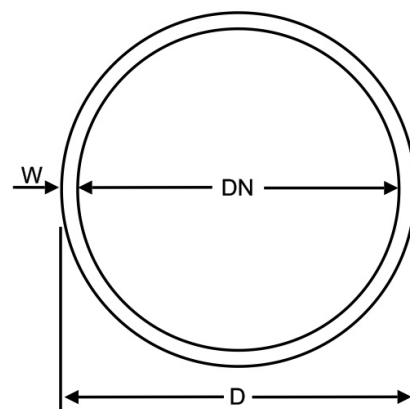

## Druckluftschlauchset inkl. Sicherheitskupplung und Nippel

### SC04SE

Alle Maßangaben in Millimeter, Gewichtsangaben in Gramm. Für die fotografische Darstellung verwenden wir eine Artikelgröße sowie Studiolicht. Die Abbildungen, technischen Daten, Maße und Ausführungen sind unverbindlich. Sie gelten nicht als zugesicherte Eigenschaften oder als Beschaffenheits- oder Haltbarkeitsgarantien. Wir behalten uns jederzeit Änderung ohne Ankündigung vor. Die Nutzmaße sind definiert bzw. verstärkt dargestellt bzw. ergeben sich aus der Artikelbezeichnung. Weitere Maße dienen ausschließlich der Darstellungsunterstützung. Bei Zweckentfremdung bitten wir dies zu beachten.

Artikel-Nr.	Variante	D	DN	W	Länge	Betriebsdruck	Platzdruck	Preis
SC04SE.006.005	6mm Länge 5m	12	<b>6</b>	3	<b>5m</b>	25 bar	75 bar	9,90 €* <sup>*</sup>
SC04SE.006.010	6mm Länge 10m	12	<b>6</b>	3	<b>10m</b>	25 bar	75 bar	14,36 €* <sup>*</sup>
SC04SE.006.015	6mm Länge 15m	12	<b>6</b>	3	<b>15m</b>	25 bar	75 bar	18,83 €* <sup>*</sup>
SC04SE.006.020	6mm Länge 20m	12	<b>6</b>	3	<b>20m</b>	25 bar	75 bar	23,29 €* <sup>*</sup>
SC04SE.009.005	9mm Länge 5m	15	<b>9</b>	3	<b>5m</b>	22 bar	66 bar	11,50 €* <sup>*</sup>
SC04SE.009.010	9mm Länge 10m	15	<b>9</b>	3	<b>10m</b>	22 bar	66 bar	16,46 €* <sup>*</sup>
SC04SE.009.015	9mm Länge 15m	15	<b>9</b>	3	<b>15m</b>	22 bar	66 bar	21,92 €* <sup>*</sup>
SC04SE.009.020	9mm Länge 20m	15	<b>9</b>	3	<b>20m</b>	22 bar	66 bar	27,37 €* <sup>*</sup>
SC04SE.013.005	13mm Länge 5m	19	<b>13</b>	3	<b>5m</b>	15 bar	45 bar	13,99 €* <sup>*</sup>
SC04SE.013.010	13mm Länge 10m	19	<b>13</b>	3	<b>10m</b>	15 bar	45 bar	20,42 €* <sup>*</sup>
SC04SE.013.015	13mm Länge 15m	19	<b>13</b>	3	<b>15m</b>	15 bar	45 bar	27,46 €* <sup>*</sup>
SC04SE.013.020	13mm Länge 20m	19	<b>13</b>	3	<b>20m</b>	15 bar	45 bar	34,50 €* <sup>*</sup>