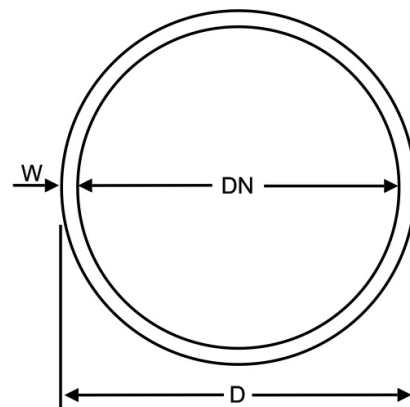

Druckluftschlauchset inkl. Sicherheitskupplung und Nippel

SC04SE

Alle Maßangaben in Millimeter, Gewichtsangaben in Gramm. Für die fotografische Darstellung verwenden wir eine Artikelgröße sowie Studiolicht. Die Abbildungen, technischen Daten, Maße und Ausführungen sind unverbindlich. Wir behalten uns jederzeit Änderung ohne Ankündigung vor. Die Nutzmaße sind definiert bzw. verstärkt dargestellt bzw. ergeben sich aus der Artikelbezeichnung. Weitere Maße dienen ausschließlich der Darstellungsunterstützung. Bei Zweckentfremdung bitten wir dies zu beachten.

Artikel-Nr.	Variante	D	DN	W	Länge	Betriebsdruck	Platzdruck	Preis
SC04SE.006.005	6mm Länge 5m	12	6	3	5m	25 bar	75 bar	29,10 €*
SC04SE.006.010	6mm Länge 10m	12	6	3	10m	25 bar	75 bar	32,73 €*
SC04SE.006.015	6mm Länge 15m	12	6	3	15m	25 bar	75 bar	36,35 €*
SC04SE.006.020	6mm Länge 20m	12	6	3	20m	25 bar	75 bar	39,98 €*
SC04SE.009.005	9mm Länge 5m	15	9	3	5m	22 bar	66 bar	30,13 €*
SC04SE.009.010	9mm Länge 10m	15	9	3	10m	22 bar	66 bar	34,75 €*
SC04SE.009.015	9mm Länge 15m	15	9	3	15m	22 bar	66 bar	39,38 €*
SC04SE.009.020	9mm Länge 20m	15	9	3	20m	22 bar	66 bar	44,00 €*
SC04SE.013.005	13mm Länge 5m	19	13	3	5m	15 bar	45 bar	31,68 €*
SC04SE.013.010	13mm Länge 10m	19	13	3	10m	15 bar	45 bar	37,68 €*
SC04SE.013.015	13mm Länge 15m	19	13	3	15m	15 bar	45 bar	43,68 €*
SC04SE.013.020	13mm Länge 20m	19	13	3	20m	15 bar	45 bar	49,68 €*