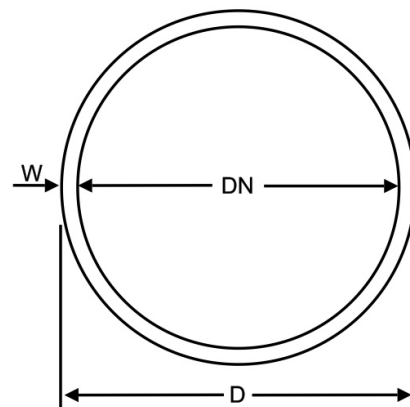

Druckluftschlauchset inkl. Sicherheitskupplung und Nippel

SC04SE

Alle Maßangaben in Millimeter, Gewichtsangaben in Gramm. Für die fotografische Darstellung verwenden wir eine Artikelgröße sowie Studiolicht. Die Abbildungen, technischen Daten, Maße und Ausführungen sind unverbindlich. Sie gelten nicht als zugesicherte Eigenschaften oder als Beschaffenheits- oder Haltbarkeitsgarantien. Wir behalten uns jederzeit Änderung ohne Ankündigung vor. Die Nutzmaße sind definiert bzw. verstärkt dargestellt bzw. ergeben sich aus der Artikelbezeichnung. Weitere Maße dienen ausschließlich der Darstellungsunterstützung. Bei Zweckentfremdung bitten wir dies zu beachten.

Artikel-Nr.	Variante	D	DN	W	Länge	Betriebsdruck	Platzdruck	Preis
SC04SE.006.005	6mm Länge 5m	12	6	3	5m	25 bar	75 bar	9,90 €* [*]
SC04SE.006.010	6mm Länge 10m	12	6	3	10m	25 bar	75 bar	14,36 €* [*]
SC04SE.006.015	6mm Länge 15m	12	6	3	15m	25 bar	75 bar	18,83 €* [*]
SC04SE.006.020	6mm Länge 20m	12	6	3	20m	25 bar	75 bar	23,29 €* [*]
SC04SE.009.005	9mm Länge 5m	15	9	3	5m	22 bar	66 bar	11,50 €* [*]
SC04SE.009.010	9mm Länge 10m	15	9	3	10m	22 bar	66 bar	16,46 €* [*]
SC04SE.009.015	9mm Länge 15m	15	9	3	15m	22 bar	66 bar	21,92 €* [*]
SC04SE.009.020	9mm Länge 20m	15	9	3	20m	22 bar	66 bar	27,37 €* [*]
SC04SE.013.005	13mm Länge 5m	19	13	3	5m	15 bar	45 bar	13,99 €* [*]
SC04SE.013.010	13mm Länge 10m	19	13	3	10m	15 bar	45 bar	20,42 €* [*]
SC04SE.013.015	13mm Länge 15m	19	13	3	15m	15 bar	45 bar	27,46 €* [*]
SC04SE.013.020	13mm Länge 20m	19	13	3	20m	15 bar	45 bar	34,50 €* [*]