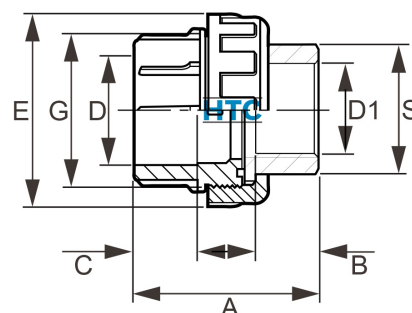

PVC-U Verschraubung Klebemuffe x Edelstahl V4A Innengewinde

AF0613

Alle Maßangaben in Millimeter, Gewichtsangaben in Gramm. Für die fotografische Darstellung verwenden wir eine Artikelgröße sowie Studiolicht. Die Abbildungen, technischen Daten, Maße und Ausführungen sind unverbindlich. Sie gelten nicht als zugesicherte Eigenschaften oder als Beschaffenheits- oder Haltbarkeitsgarantien. Wir behalten uns jederzeit Änderung ohne Ankündigung vor. Die Nutzmaße sind definiert bzw. verstärkt dargestellt bzw. ergeben sich aus der Artikelbezeichnung. Weitere Maße dienen ausschließlich der Darstellungsunterstützung. Bei Zweckentfremdung bitten wir dies zu beachten.

Artikel-Nr.	Variante	A	B	C	D	D1	E	G	S	Preis
AF0613.020.020	20mm x 1/2"	45	15	16	20	Rp 1/2" (20,96mm)	41	1" (33,25mm)	14,5	3,41 €* 3,41 €
AF0613.025.025	25mm x 3/4"	51,5	15	19	25	Rp 3/4" (26,44mm)	52	1 1/4" (41,91mm)	30	4,71 €* 4,71 €
AF0613.032.032	32mm x 1"	55,5	16	21	32	Rp 1" (33,25mm)	60	1 1/2" (47,80mm)	38	7,24 €* 7,24 €
AF0613.040.040	40mm x 1 1/4"	65,5	18	26	40	Rp 1 1/4" (41,91mm)	74	2" (59,61mm)	47	9,40 €* 9,40 €
AF0613.050.050	50mm x 1 1/2"	74,5	18	31	50	Rp 1 1/2" (47,80mm)	74	2 1/4"	53	13,41 €* 13,41 €
AF0613.063.063	63mm x 2"	83	24	31	63	Rp 2" (59,61mm)	80	2 3/4"	66	21,88 €* 21,88 €
AF0613.075.075	75mm x 2 1/2"	99	29	51	75	Rp 2 1/2" (75,18mm)	118	3 1/2"	82	35,40 €* 35,40 €