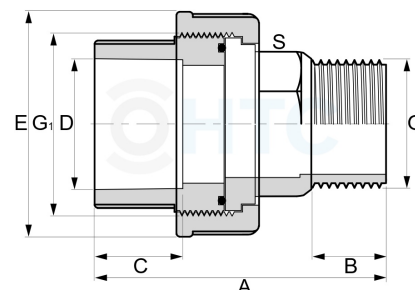

PVC-U Verschraubung Klebemuffe x V4A Aussengewinde

AF0612

Alle Maßangaben in Millimeter, Gewichtsangaben in Gramm. Für die fotografische Darstellung verwenden wir eine Artikelgröße sowie Studiolicht. Die Abbildungen, technischen Daten, Maße und Ausführungen sind unverbindlich. Sie gelten nicht als zugesicherte Eigenschaften oder als Beschaffenheits- oder Haltbarkeitsgarantien. Wir behalten uns jederzeit Änderung ohne Ankündigung vor. Die Nutzmaße sind definiert bzw. verstärkt dargestellt bzw. ergeben sich aus der Artikelbezeichnung. Weitere Maße dienen ausschließlich der Darstellungsunterstützung. Bei Zweckentfremdung bitten wir dies zu beachten.

Artikel-Nr.	Variante	A	B	C	D	E	G	G1	S	Preis
AF0612.020.020	20mm x 1/2"	59,5	13	16	20	41	1/2" (20,96mm)	1" (33,25mm)	14,5	4,21 €* [*]
AF0612.025.025	25mm x 3/4"	67,5	13	19	25	52	3/4" (26,44mm)	1 1/4" (41,91mm)	30	6,98 €* [*]
AF0612.032.032	32mm x 1"	73	16	21	32	60	1" (33,25mm)	1 1/2" (47,81mm)	38	10,50 €* [*]
AF0612.040.040	40mm x 1 1/4"	86	19	26	40	74	1 1/4" (41,91mm)	2" (59,61mm)	47	15,81 €* [*]
AF0612.050.050	50mm x 1 1/2"	95	18	31	50	80	1 1/2" (47,81mm)	2 1/4" (65,27mm)	53	19,32 €* [*]
AF0612.063.063	63mm x 2"	108	22	38	63	98	2" (59,61mm)	2 3/4" (81,53mm)	66	31,40 €* [*]
AF0612.075.075	75mm x 2 1/2"	121	27	51	75	118	2 1/2" (75,18mm)	3 1/2"	80	37,04 €* [*]