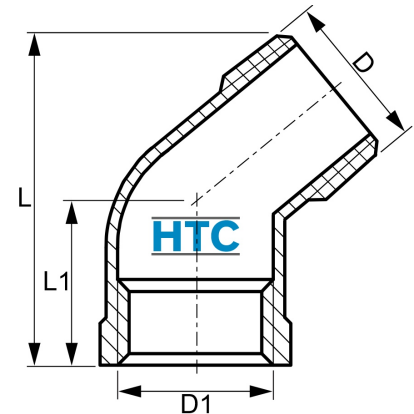

Edelstahl V4A Winkel 45° Innen- x Aussengewinde

EF0412

Alle Maßangaben in Millimeter, Gewichtsangaben in Gramm. Für die fotografische Darstellung verwenden wir eine Artikelgröße sowie Studioliicht. Die Abbildungen, technischen Daten, Maße und Ausführungen sind unverbindlich. Wir behalten uns jederzeit Änderung ohne Ankündigung vor. Die Nutzmaße sind definiert bzw. verstärkt dargestellt bzw. ergeben sich aus der Artikelbezeichnung. Weitere Maße dienen ausschließlich der Darstellungsunterstützung. Bei Zweckentfremdung bitten wir dies zu beachten.

Artikel-Nr.	Variante	D	D1	L	L1	Preis
EF0412.009.009	1/8"	1/8" (9,73mm)	1/8" (9,73mm)	33,5	16	0,99 €* 0,99 €
EF0412.012.012	1/4"	R 1/4" (13,16mm)	Rp 1/4" (13,16mm)	41	19	1,32 €* 1,32 €
EF0412.016.016	3/8"	R 3/8" (16,66mm)	Rp 3/8" (16,66mm)	44	23	1,65 €* 1,65 €
EF0412.020.020	1/2"	R 1/2" (20,96mm)	Rp 1/2" (20,96mm)	52	27	2,16 €* 2,16 €
EF0412.025.025	3/4"	R 3/4" (26,44mm)	Rp 3/4" (26,44mm)	59	28	2,83 €* 2,83 €
EF0412.032.032	1"	R 1" (33,25mm)	Rp 1" (33,25mm)	60,5	26	4,11 €* 4,11 €
EF0412.040.040	1 1/4"	R 1 1/4" (41,91mm)	Rp 1 1/4" (41,91mm)	78	45	5,76 €* 5,76 €
EF0412.050.050	1 1/2"	R 1 1/2" (47,80mm)	Rp 1 1/2" (47,80mm)	83	48	8,41 €* 8,41 €
EF0412.063.063	2"	R 2" (59,61mm)	Rp 2" (59,61mm)	101	57	12,01 €* 12,01 €