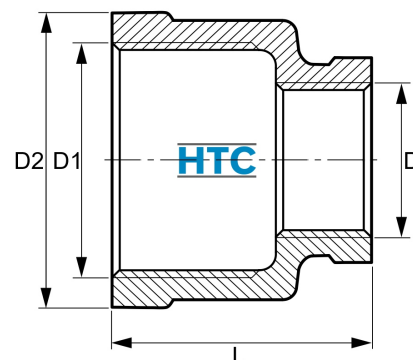

## Edelstahl V4A Reduziermuffe 2fach Innengewinde

**EF0204**

Alle Maßangaben in Millimeter, Gewichtsangaben in Gramm. Für die fotografische Darstellung verwenden wir eine Artikelgröße sowie Studiolicht. Die Abbildungen, technischen Daten, Maße und Ausführungen sind unverbindlich. Wir behalten uns jederzeit Änderung ohne Ankündigung vor. Die Nutzmaße sind definiert bzw. verstärkt dargestellt bzw. ergeben sich aus der Artikelbezeichnung. Weitere Maße dienen ausschließlich der Darstellungsunterstützung. Bei Zweckentfremdung bitten wir dies zu beachten.