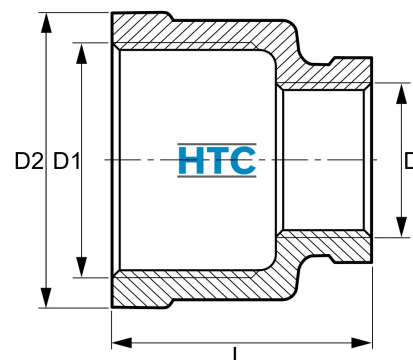

## Edelstahl V4A Reduziermuffe 2fach Innengewinde

**EF0204**

Alle Maßangaben in Millimeter, Gewichtsangaben in Gramm. Für die fotografische Darstellung verwenden wir eine Artikelgröße sowie Studiolicht. Die Abbildungen, technischen Daten, Maße und Ausführungen sind unverbindlich. Sie gelten nicht als zugesicherte Eigenschaften oder als Beschaffenheits- oder Haltbarkeitsgarantien. Wir behalten uns jederzeit Änderung ohne Ankündigung vor. Die Nutzmaße sind definiert bzw. verstärkt dargestellt bzw. ergeben sich aus der Artikelbezeichnung. Weitere Maße dienen ausschließlich der Darstellungsunterstützung. Bei Zweckentfremdung bitten wir dies zu beachten.