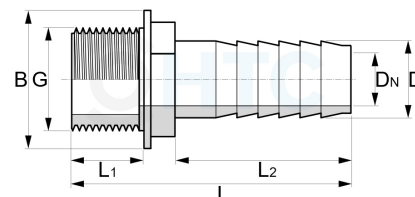

PP-Schlauchtülle Aussengewinde x Tülle Tank direkt

PF0801

Alle Maßangaben in Millimeter, Gewichtsangaben in Gramm. Für die fotografische Darstellung verwenden wir eine Artikelgröße sowie Studioliicht. Die Abbildungen, technischen Daten, Maße und Ausführungen sind unverbindlich. Wir behalten uns jederzeit Änderung ohne Ankündigung vor. Die Nutzmaße sind definiert bzw. verstärkt dargestellt bzw. ergeben sich aus der Artikelbezeichnung. Weitere Maße dienen ausschließlich der Darstellungsunterstützung. Bei Zweckentfremdung bitten wir dies zu beachten.

Artikel-Nr.	Variante	B	D	DN	G	L	L1	L2	Hersteller	Preis
PF0801.020.013	1/2" x 13mm	33	13 (13,3/12)	8	1/2" (20,96mm)	74,5	19,5	44		0,49 €*
PF0801.040.020	1 1/4" x 20mm	55,5	20 (20,3/18,8)	13	1 1/4" (41,91mm)	72	20,5	39		1,23 €*
PF0801.040.032	1 1/4" x 32mm	57,5	32 (32,5/31)	25,5	1 1/4" (41,91mm)	98,5	24	62		1,56 €*
PF0801.050.038	1 1/2" x 38mm	61	38 (38,3/36,5)	31	1 1/2" (47,81mm)	83	20,5	49,5		2,76 €*
PF0801.050.040	1 1/2" x 40mm	61	40 (40,5/38,5)	33	1 1/2" (47,81mm)	83	20,5	49,5		2,39 €*
PF0801.050.050	1 1/2" x 50mm	60,5	50 (50,5/48,5)	41,5	1 1/2" (47,81mm)	84	20,5	51		3,09 €*
PF0801.063.050	2" x 50mm	72,5	50 (49/51)	39	2" (59,61mm)	112,5	24	74		3,09 €*
PF0801.025.020	3/4" x 20mm	42	20 (18,5/20,5)	14	3/4" (26,44mm)	80,5	19,5	50		0,62 €*
PF0801.032.025	1" x 25mm	49,5	25 (25,5/14)	18	1" (33,25mm)	92	22,5	57		0,99 €*