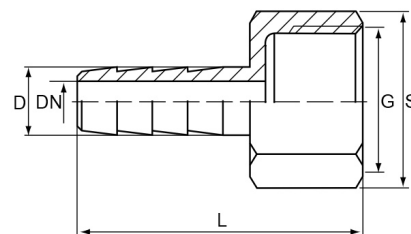

## Edelstahl V4A Schlauchtülle Innengewinde

**EF0803**

Alle Maßangaben in Millimeter, Gewichtsangaben in Gramm. Für die fotografische Darstellung verwenden wir eine Artikelgröße sowie Studioliicht. Die Abbildungen, technischen Daten, Maße und Ausführungen sind unverbindlich. Sie gelten nicht als zugesicherte Eigenschaften oder als Beschaffenheits- oder Haltbarkeitsgarantien. Wir behalten uns jederzeit Änderung ohne Ankündigung vor. Die Nutzmaße sind definiert bzw. verstärkt dargestellt bzw. ergeben sich aus der Artikelbezeichnung. Weitere Maße dienen ausschließlich der Darstellungsunterstützung. Bei Zweckentfremdung bitten wir dies zu beachten.