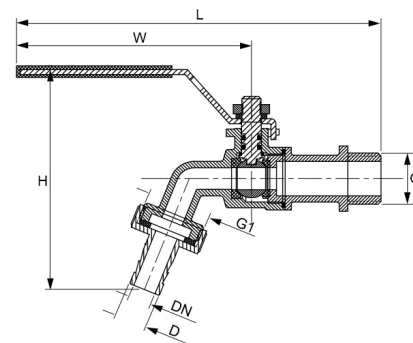

## Edelstahl V4A Auslaufhahn Wasserhahn Tülle Hebelschließesicherung

**EA0032**

Alle Maßangaben in Millimeter, Gewichtsangaben in Gramm. Für die fotografische Darstellung verwenden wir eine Artikelgröße sowie Studioliicht. Die Abbildungen, technischen Daten, Maße und Ausführungen sind unverbindlich. Wir behalten uns jederzeit Änderung ohne Ankündigung vor. Die Nutzmaße sind definiert bzw. verstärkt dargestellt bzw. ergeben sich aus der Artikelbezeichnung. Weitere Maße dienen ausschließlich der Darstellungsunterstützung. Bei Zweckentfremdung bitten wir dies zu beachten.

Artikel-Nr.	Variante	D	DN	G	G1	H	L	W	Preis
EA0032.020.025	1/2" x 3/4", 13mm	<b>13</b> (13/11,5)	9	<b>1/2"</b> <b>(20,96mm)</b>	<b>3/4" (26,44mm)</b>	80	160	105	11,78 €* 11,78 €
EA0032.025.025	3/4" x 3/4", 19mm	<b>19</b> (19,5/18,5)	13	<b>3/4"</b> <b>(26,44mm)</b>	<b>3/4" (26,44mm)</b>	90	159	96	13,48 €* 13,48 €
EA0032.032.032	1" x 1", 25mm	<b>25</b> (25,5/24,5)	15	<b>1" (33,25mm)</b>	<b>1" (33,25mm)</b>	112	166	99	19,15 €* 19,15 €