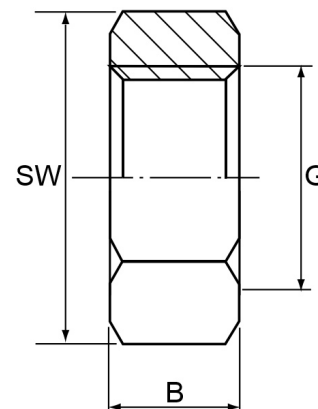

## Edelstahl V4A Gegenmutter Kontermutter Innengewinde

**EF0809**

Alle Maßangaben in Millimeter, Gewichtsangaben in Gramm. Für die fotografische Darstellung verwenden wir eine Artikelgröße sowie Studioliicht. Die Abbildungen, technischen Daten, Maße und Ausführungen sind unverbindlich. Wir behalten uns jederzeit Änderung ohne Ankündigung vor. Die Nutzmaße sind definiert bzw. verstärkt dargestellt bzw. ergeben sich aus der Artikelbezeichnung. Weitere Maße dienen ausschließlich der Darstellungsunterstützung. Bei Zweckentfremdung bitten wir dies zu beachten.

Artikel-Nr.	Variante	B	G	SW	Preis
EF0809.000.009	1/8"	5	<b>1/8" (9,73mm)</b>	15	0,29 €* <sup>*</sup>
EF0809.000.012	1/4"	6	<b>Rp 1/4" (13,66mm)</b>	18	0,40 €* <sup>*</sup>
EF0809.000.016	3/8"	6	<b>Rp 3/8" (16,66mm)</b>	22	0,48 €* <sup>*</sup>
EF0809.000.020	1/2"	7	<b>Rp 1/2" (20,96mm)</b>	27	0,51 €* <sup>*</sup>
EF0809.000.025	3/4"	7	<b>Rp 3/4" (26,44mm)</b>	32	0,59 €* <sup>*</sup>
EF0809.000.032	1"	9	<b>Rp 1" (33,25mm)</b>	40	1,28 €* <sup>*</sup>
EF0809.000.040	1 1/4"	11	<b>Rp 1 1/4" (41,91mm)</b>	48	1,68 €* <sup>*</sup>
EF0809.000.050	1 1/2"	11	<b>Rp 1 1/2" (47,81mm)</b>	55	2,21 €* <sup>*</sup>
EF0809.000.063	2"	12,5	<b>Rp 2" (59,61mm)</b>	69	3,72 €* <sup>*</sup>