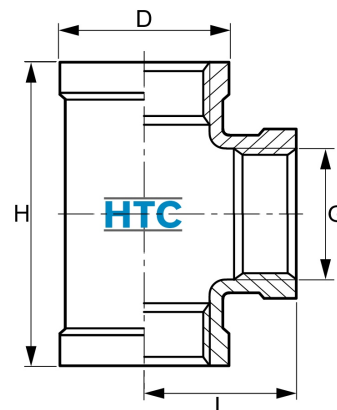

## Edelstahl V4A T-Stück 3fach Innengewinde

**EF0505**

Alle Maßangaben in Millimeter, Gewichtsangaben in Gramm. Für die fotografische Darstellung verwenden wir eine Artikelgröße sowie Studioliicht. Die Abbildungen, technischen Daten, Maße und Ausführungen sind unverbindlich. Wir behalten uns jederzeit Änderung ohne Ankündigung vor. Die Nutzmaße sind definiert bzw. verstärkt dargestellt bzw. ergeben sich aus der Artikelbezeichnung. Weitere Maße dienen ausschließlich der Darstellungsunterstützung. Bei Zweckentfremdung bitten wir dies zu beachten.

Artikel-Nr.	Variante	D	G	H	L	Preis
EF0505.000.009	1/8"	14,5	<b>Rp 1/8" (9,73mm)</b>	34,5	17	1,04 €* <sup>*</sup>
EF0505.000.012	1/4"	17,5	<b>Rp 1/4" (13,16mm)</b>	34,5	17,5	1,68 €* <sup>*</sup>
EF0505.000.016	3/8"	20,5	<b>Rp 3/8" (16,66mm)</b>	38,5	17,5	2,21 €* <sup>*</sup>
EF0505.000.020	1/2"	25	<b>Rp 1/2" (20,96mm)</b>	49	24,5	2,58 €* <sup>*</sup>
EF0505.000.025	3/4"	31	<b>Rp 3/4" (26,44mm)</b>	55	27	3,39 €* <sup>*</sup>
EF0505.000.032	1"	40	<b>Rp 1" (33,25mm)</b>	67	35	5,28 €* <sup>*</sup>
EF0505.000.040	1 1/4"	49	<b>Rp 1 1/4" (41,91mm)</b>	81	41	8,46 €* <sup>*</sup>
EF0505.000.050	1 1/2"	56	<b>Rp 1 1/2" (47,80mm)</b>	87	49	11,61 €* <sup>*</sup>
EF0505.000.063	2"	66	<b>Rp 2" (59,61mm)</b>	105	52	16,26 €* <sup>*</sup>